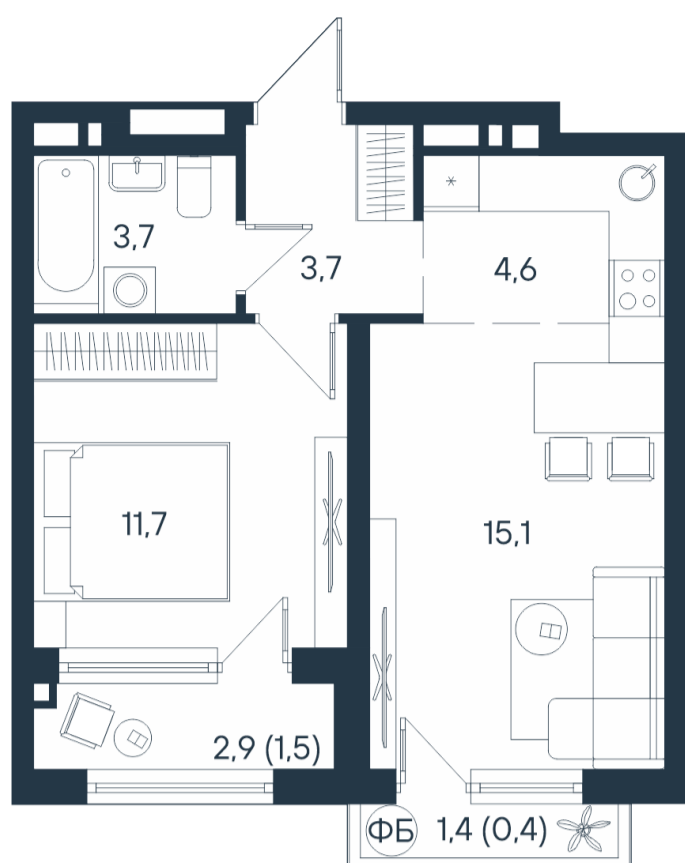

# 2-комнатная квартира-смайт

|    |      |
|----|------|
| 2* | 26,8 |
|    | 38,8 |
|    | 40,7 |

Площадь  
40.7 м<sup>2</sup>

Этаж  
6/15

Окончание строительства  
4 кв. 2026

Стоимость\*  
~~от 7 928 360 ₽~~  
от 7 358 560 ₽