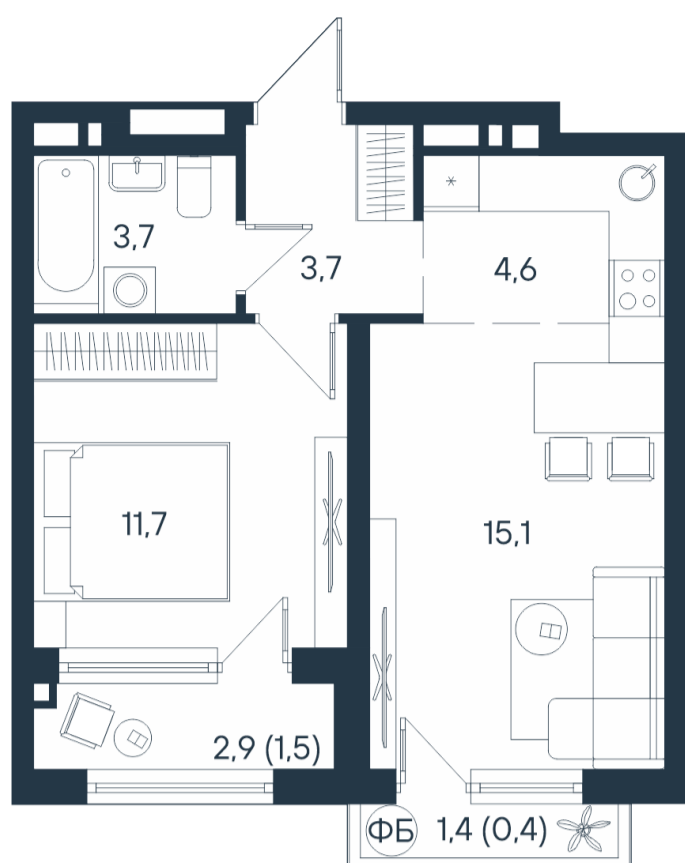

2-комнатная квартира-смайт

2*	26,8
	38,8
	40,7

Площадь
40.7 м²

Этаж
4/15

Окончание строительства
4 кв. 2026

Стоимость*
~~от 7 928 360 ₺~~
от 7 358 560 ₺

Ваша скидка*
до 569 800 ₺

Цена за м²*
от 180 800 ₺