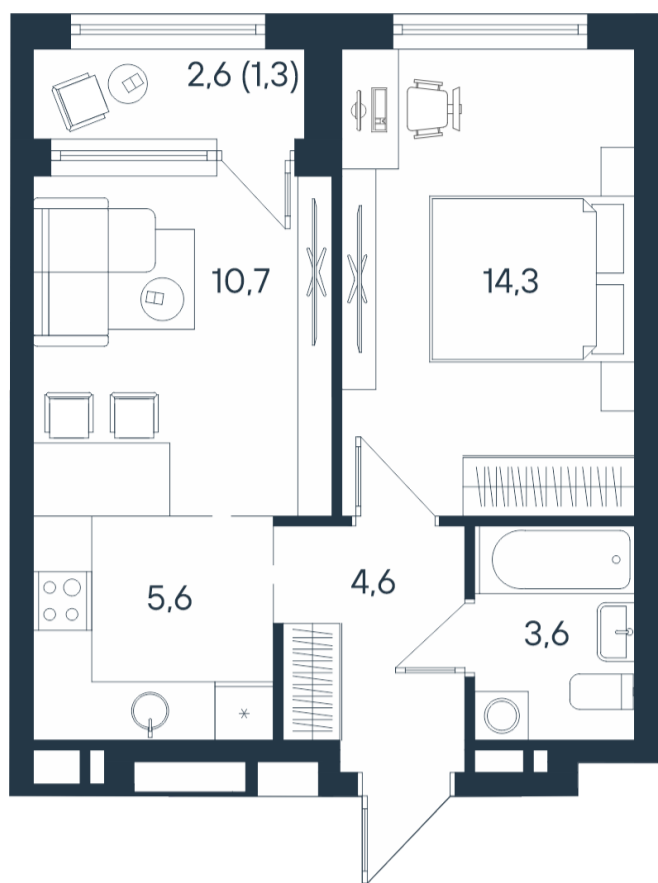

# 2-комнатная квартира-смарт

2*	25,0
	38,8
	40,1

Площадь  
**40.1 м<sup>2</sup>**

Этаж

**3/15**

Окончание строительства

**4 кв. 2026**

Стоимость\*