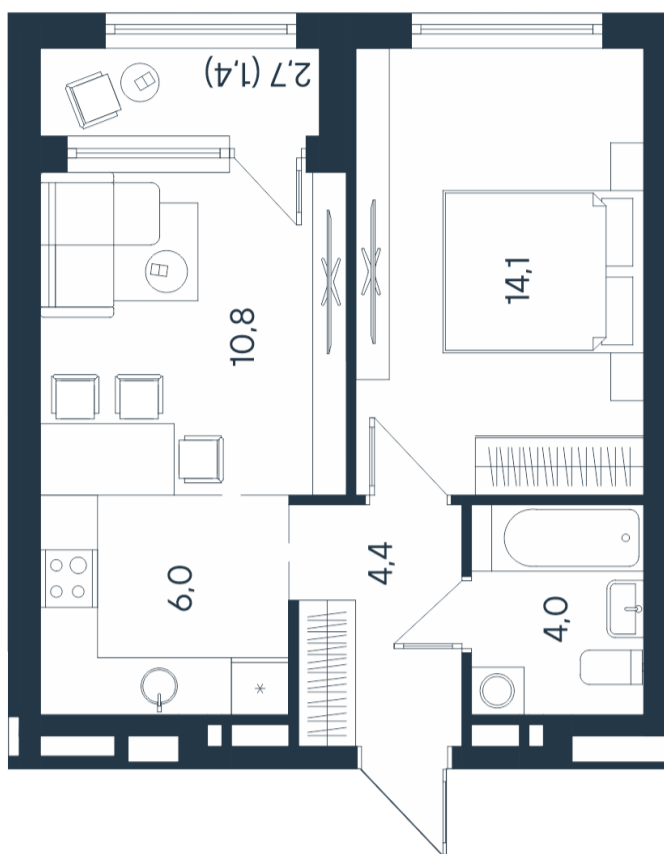

# 2-комнатная квартира-смайт

24,9	39,3	40,7
<b>2</b>		

Площадь  
**40.7 м<sup>2</sup>**

Этаж  
**7/15**

Окончание строительства  
**4 кв. 2026**

Стоимость\*  
~~от 7 928 360 ₽~~  
**от 7 358 560 ₽**

Ваша скидка\*  
**до 569 800 ₽**