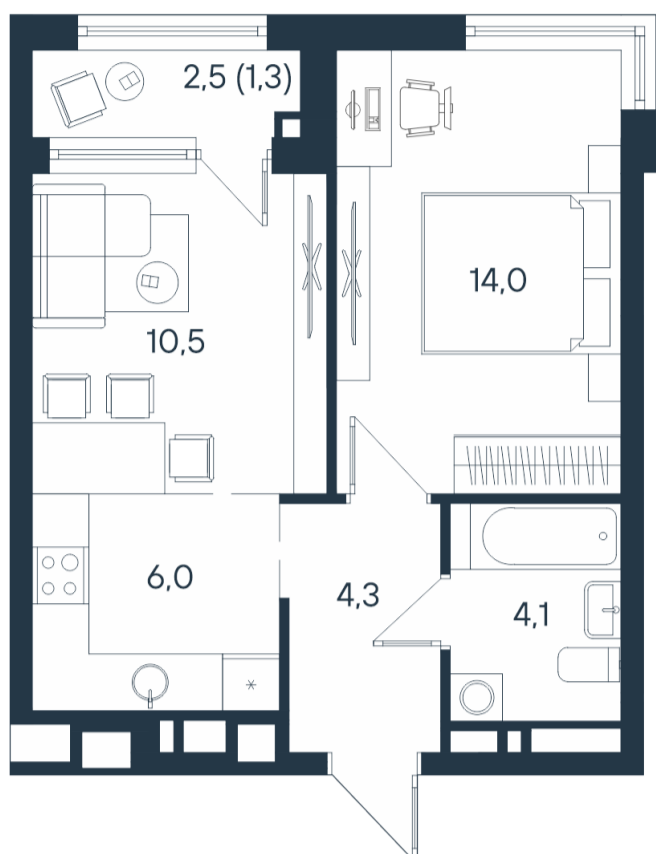

2-комнатная квартира-смарт

2*	24,5
	38,9
	40,2

Площадь
40.2 м²

Этаж
6/15

Окончание строительства
4 кв. 2026

Стоимость*
~~от 7 830 960 ₺~~
от 7 268 160 ₺

Ваша скидка*
до 562 800 ₺

Цена за м²*
от 180 800 ₺