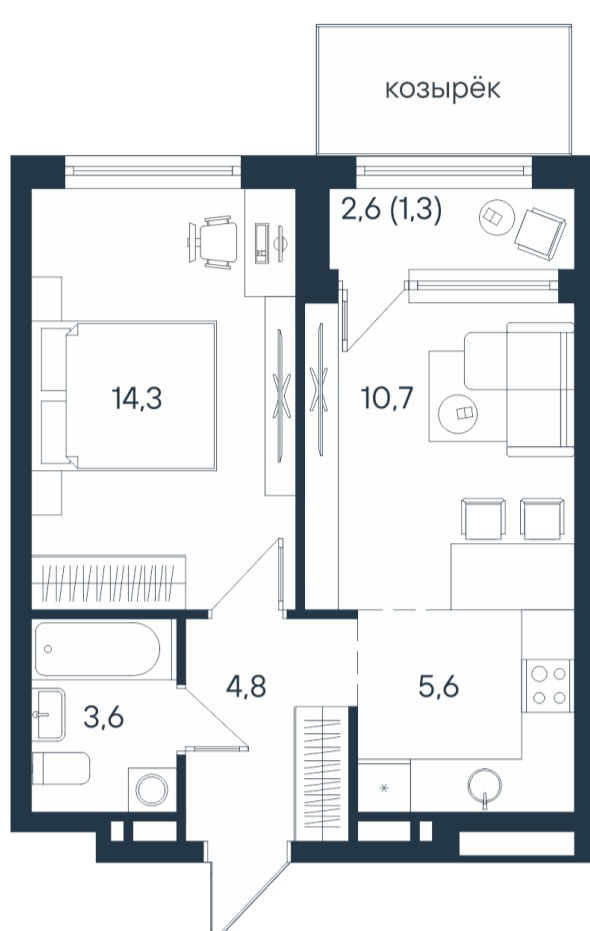

# 2-комнатная квартира-смайт

2*	25,0
	39,0
	40,3

Площадь  
40.3 м<sup>2</sup>

Этаж

2/15

Окончание строительства

4 кв. 2026

Стоимость\*