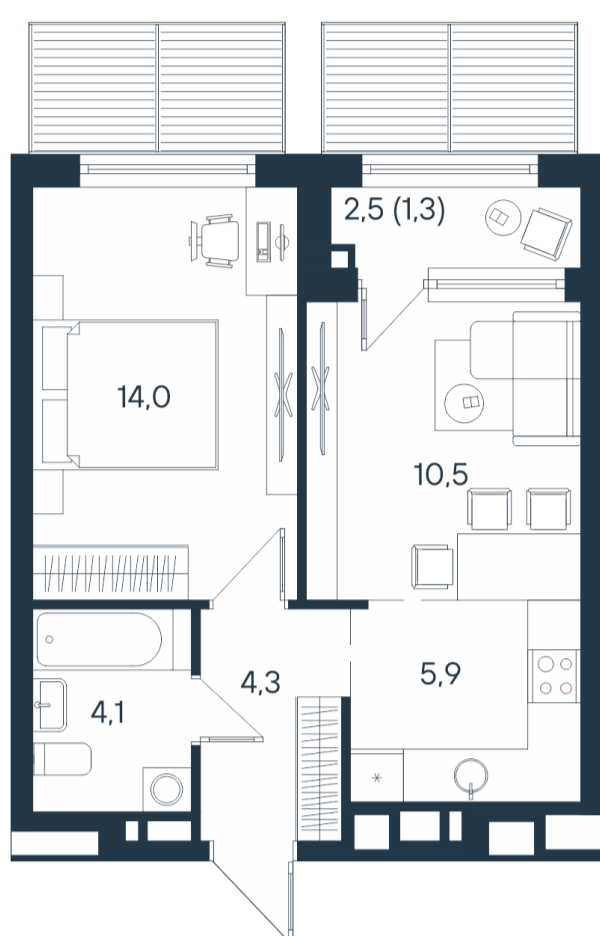

# 2-комнатная квартира-смарт

2*	24,5
	38,8
	40,1

Площадь  
**40.1 м<sup>2</sup>**

Этаж  
**2/15**

Окончание строительства  
**4 кв. 2026**

Стоимость\*  
~~от 7 799 450 ₺~~  
**от 7 238 050 ₺**

Ваша скидка\*  
**до 561 400 ₺**