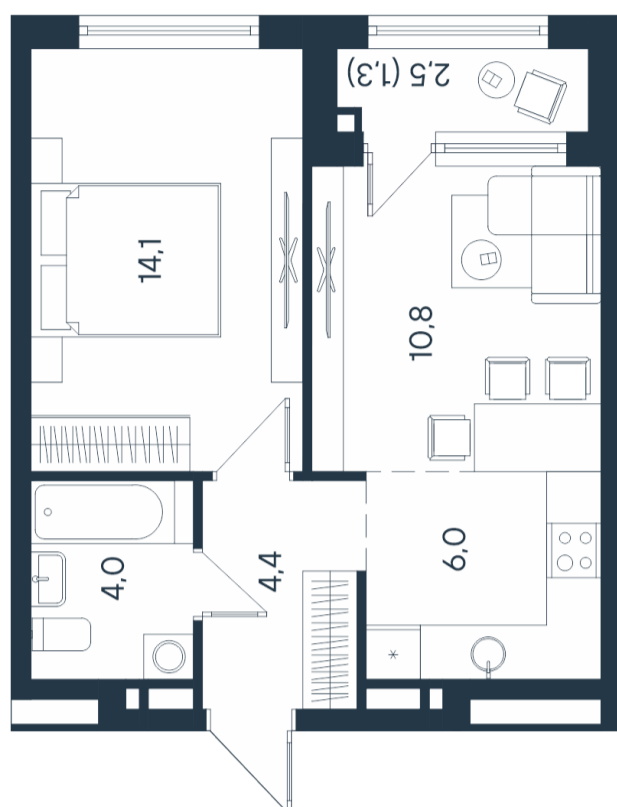

# 2-комнатная квартира-смайт

24,9
39,3
<b>2*</b>
40,6

Площадь  
**40.6 м<sup>2</sup>**

Этаж

**2/15**

Окончание строительства

**4 кв. 2026**

Стоимость\*