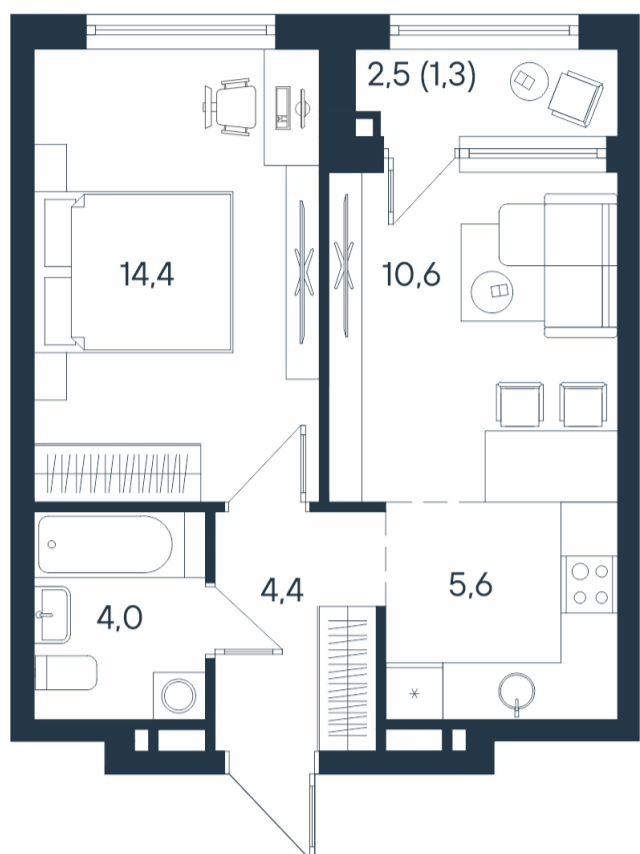

2-комнатная квартира-смайт

| | |
|----|------|
| 2* | 25,0 |
| | 39,0 |
| | 40,3 |

Площадь
40.3 м²

Этаж
8/15

Окончание строительства
4 кв. 2026

Стоимость*
~~от 7 822 230 ₺~~
от 7 258 030 ₺

Ваша скидка*
до 564 200 ₺