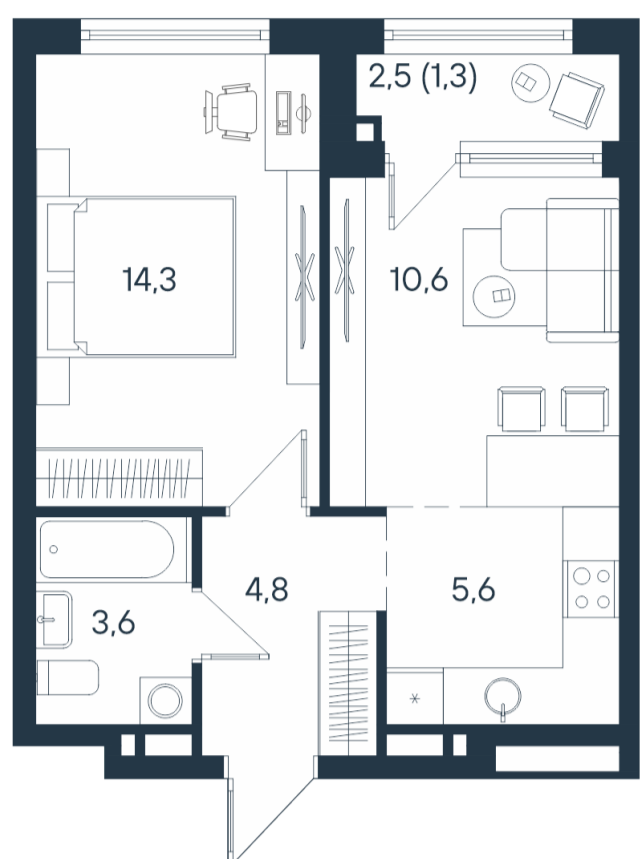

# 2-комнатная квартира-смайт

2*	24,9
	38,9
	40,2

Площадь  
**40.2 м<sup>2</sup>**

Этаж

**4/15**

Окончание строительства

**4 кв. 2026**

Стоимость\*