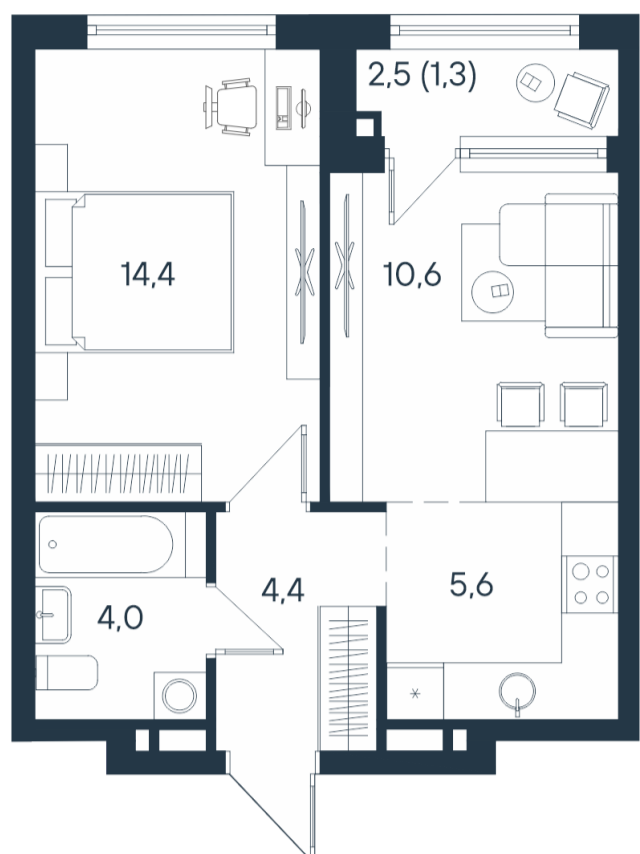

# 2-комнатная квартира-смайт

2*	25,0
	39,0
	40,3

Площадь  
**40.3 м<sup>2</sup>**

Этаж

**4/15**

Окончание строительства

**4 кв. 2026**

Стоимость\*