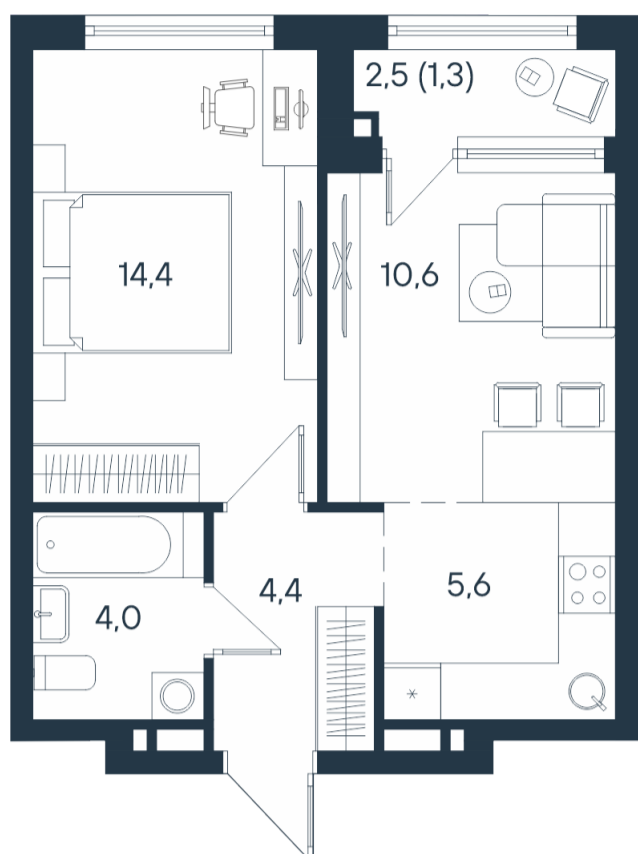

2-комнатная квартира-смайт

| | |
|----|------|
| 2* | 25,0 |
| | 39,0 |
| | 40,3 |

Площадь
40.3 м²

Этаж

8/15

Окончание строительства

4 кв. 2026

Стоимость*