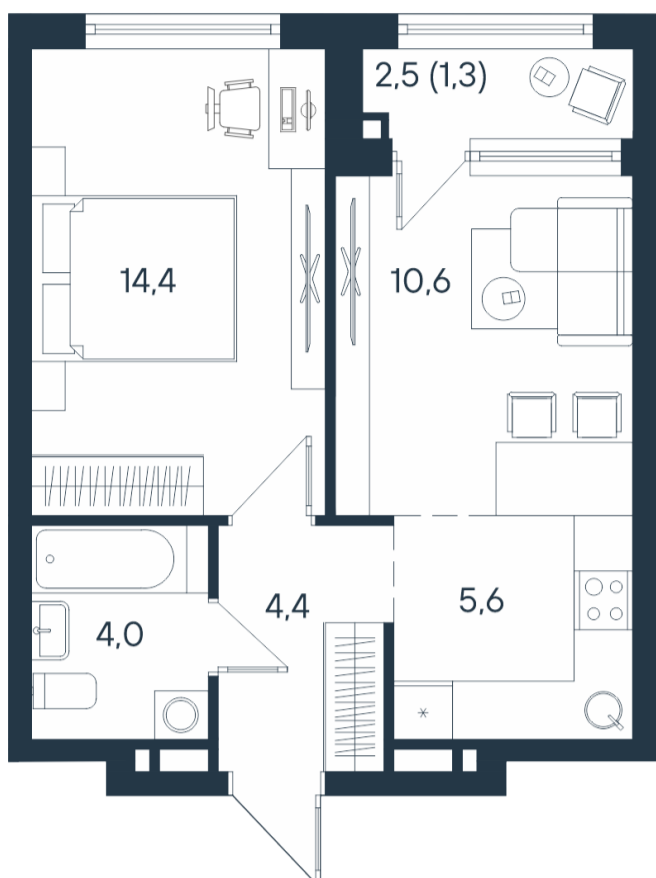

# 2-комнатная квартира-смайт

2*	25,0
	39,0
	40,3

Площадь  
40.3 м<sup>2</sup>

Этаж  
5/15

Окончание строительства  
4 кв. 2026

Стоимость\*  
~~от 7 822 230 ₺~~  
от 7 258 030 ₺

Ваша скидка\*  
до 564 200 ₺

Цена за м<sup>2</sup>\*  
от 180 100 ₺