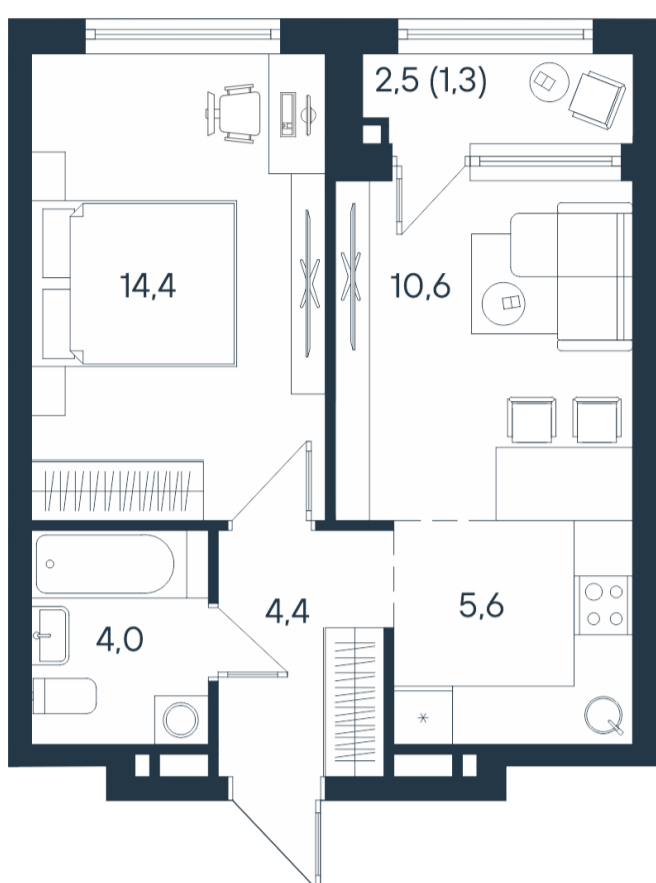

2-комнатная квартира-смайт

2*	25,0
	39,0
	40,3

Площадь
40.3 м²

Этаж
4/15

Окончание строительства
4 кв. 2026

Стоимость*
~~от 7 822 230 ₺~~
от 7 258 030 ₺

Ваша скидка*
до 564 200 ₺

Цена за м²*
от 180 100 ₺