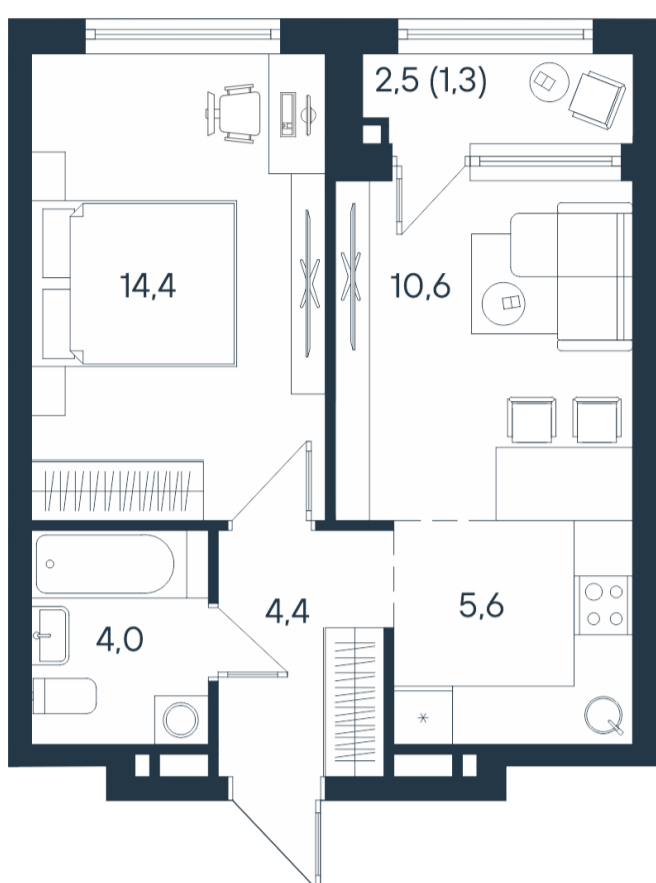

# 2-комнатная квартира-смайт

2*	25,0
	39,0
	40,3

Площадь  
40.3 м<sup>2</sup>

Этаж

3/15

Окончание строительства

4 кв. 2026

Стоимость\*