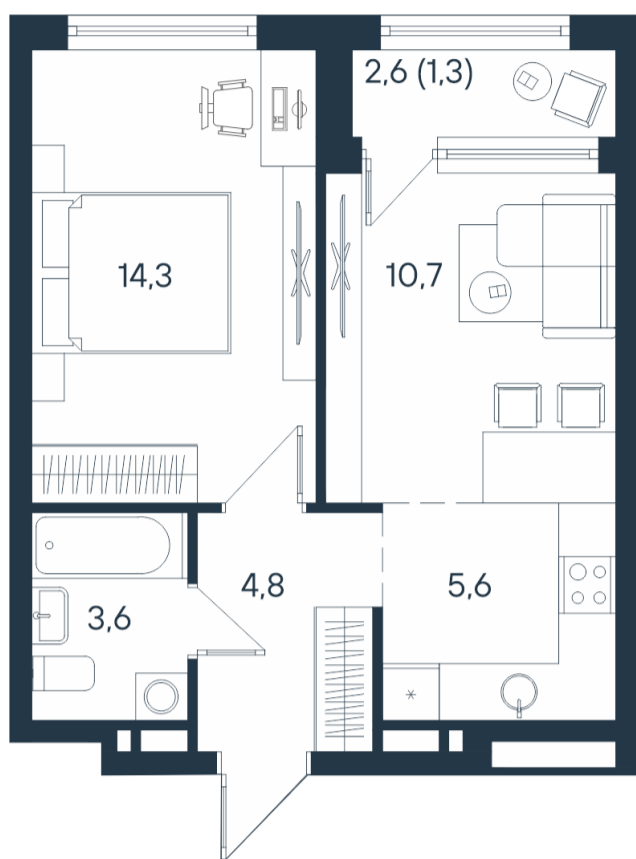

# 2-комнатная квартира-смарт

2*	25,0
	39,0
	40,3

Площадь  
**40.3 м<sup>2</sup>**

Этаж

**8/15**

Окончание строительства

**4 кв. 2026**

Стоимость\*