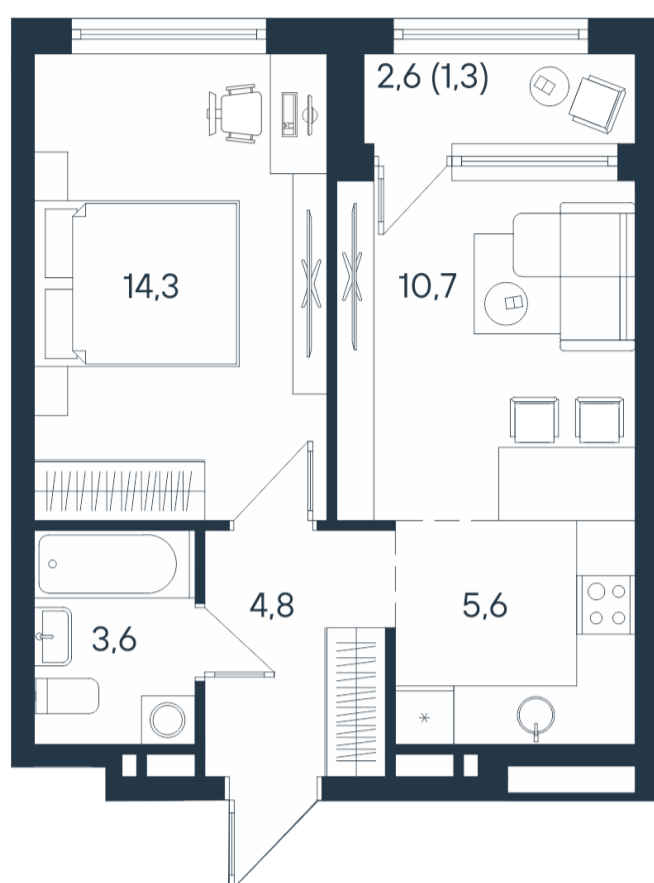

2-комнатная квартира-смайт

2*	25,0
	39,0
	40,3

Площадь
40.3 м²

Этаж

6/15

Окончание строительства

4 кв. 2026

Стоимость*