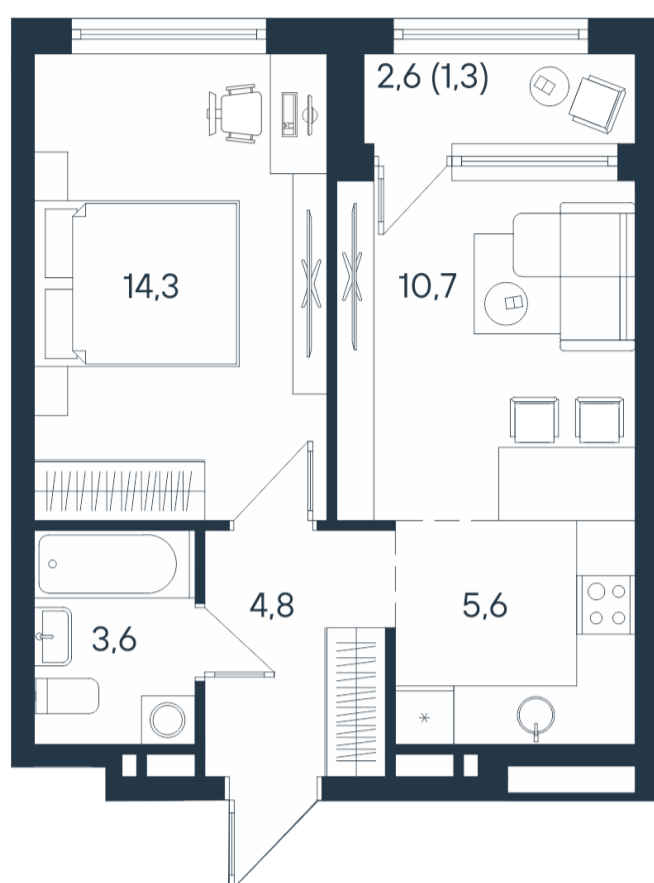

# 2-комнатная квартира-смайт

2*	25,0
	39,0
	40,3

Площадь  
40.3 м<sup>2</sup>

Этаж  
5/15

Окончание строительства  
4 кв. 2026

Стоимость\*  
~~от 7 822 230 ₺~~  
от 7 258 030 ₺

Ваша скидка\*  
до 564 200 ₺

Цена за м<sup>2</sup>\*  
от 180 100 ₺