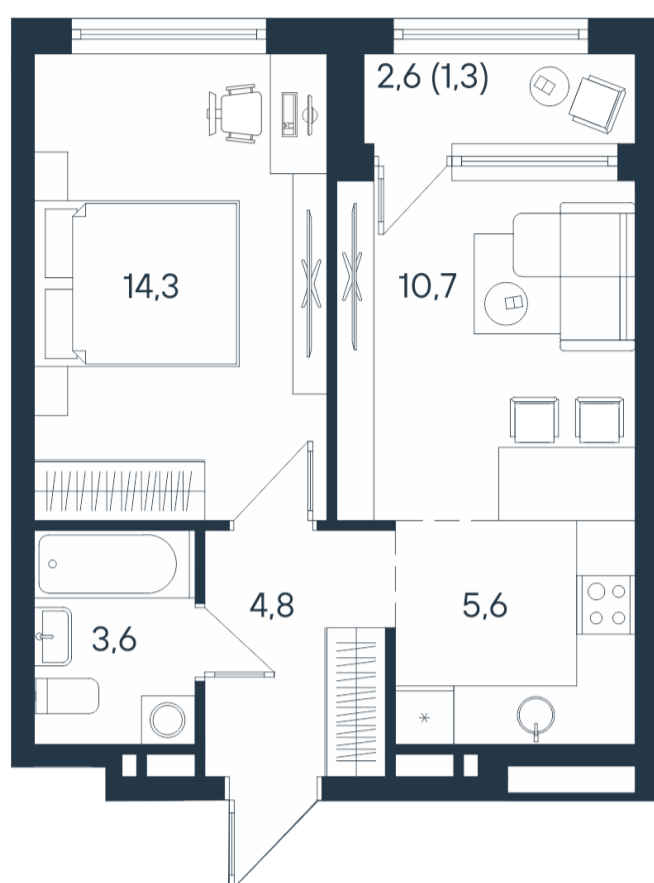

# 2-комнатная квартира-смайт

2*	25,0
	39,0
	40,3

Площадь  
**40.3 м<sup>2</sup>**

Этаж

**4/15**

Окончание строительства

**4 кв. 2026**

Стоимость\*