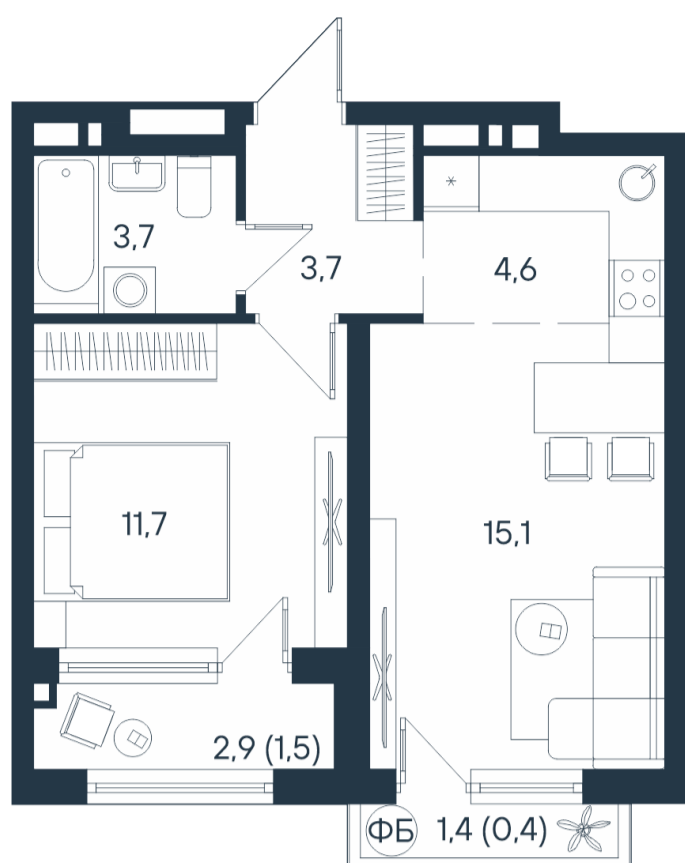

2-комнатная квартира-смарт

2*	26,8
	38,8
	40,7

Площадь
40.7 м²

Этаж
4/15

Окончание строительства
4 кв. 2026

Стоимость*
~~от 7 899 870 ₺~~
от 7 330 070 ₺

Ваша скидка*
до 569 800 ₺

Цена за м²*
от 180 100 ₺