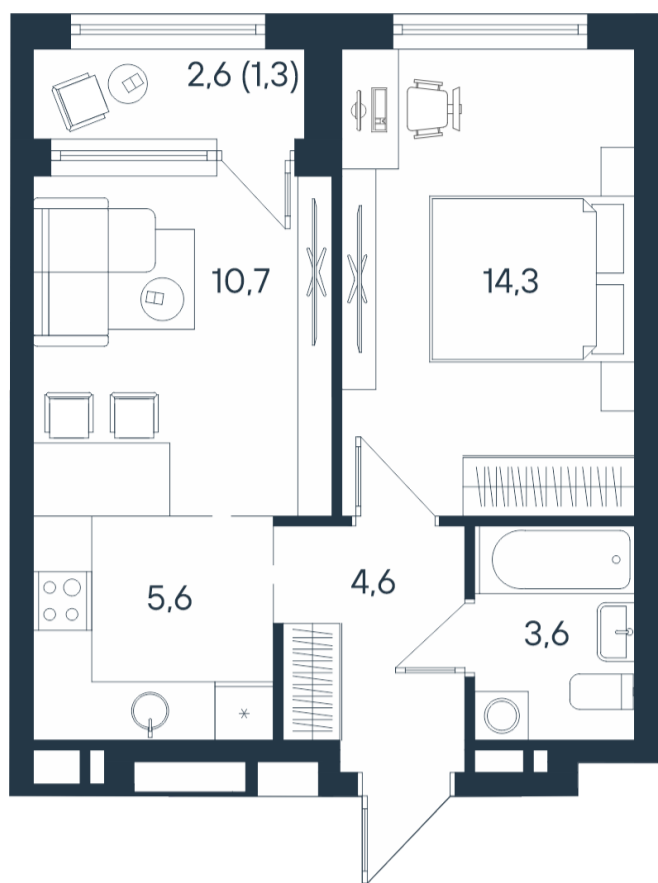

2-комнатная квартира-смарт

2*	25,0
	38,8
	40,1

Площадь
40.1 м²

Этаж
3/15

Окончание строительства
4 кв. 2026

Стоимость*
~~от 7 783 410 ₺~~
от 7 222 010 ₺

Ваша скидка*
до 561 400 ₺

Цена за м²*
от 180 100 ₺