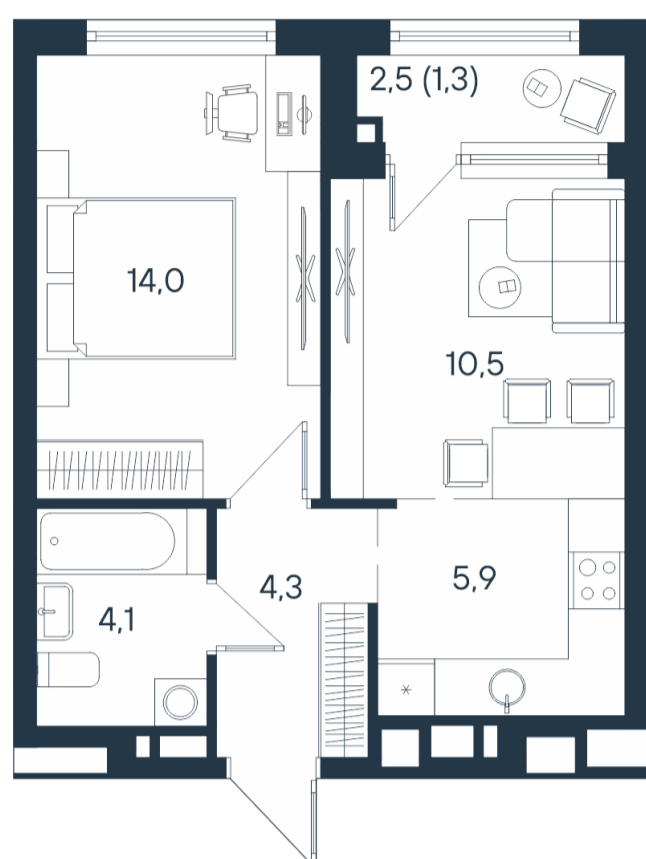

2-комнатная квартира-смайт

| | |
|----|------|
| 2* | 24,5 |
| | 38,8 |
| | 40,1 |

Площадь
40.1 м²

Этаж

7/15

Окончание строительства

4 кв. 2026

Стоимость*