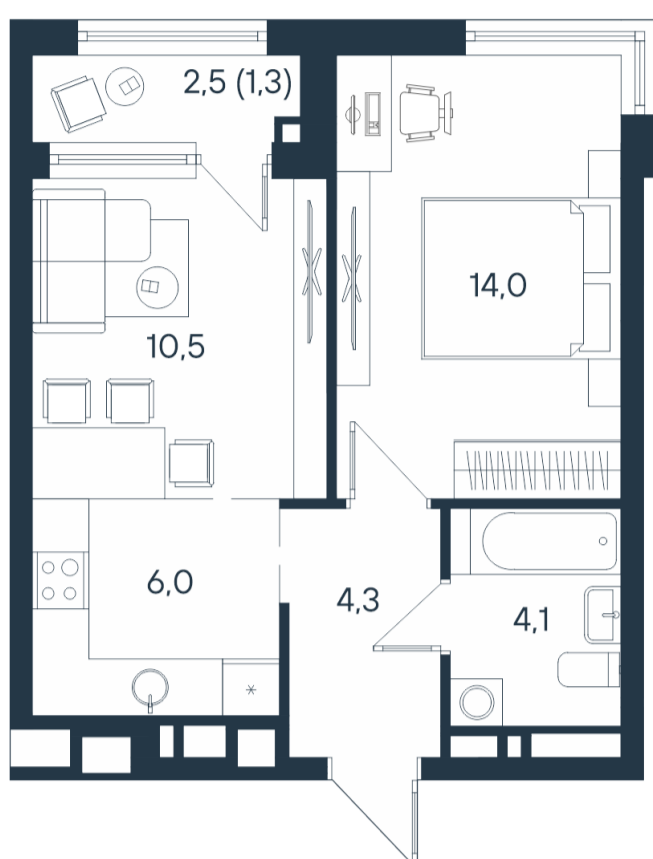

# 2-комнатная квартира-смайт

2*	24,5
	38,9
	40,2

Площадь  
**40.2 м<sup>2</sup>**

Этаж

**5/15**

Окончание строительства

**4 кв. 2026**

Стоимость\*