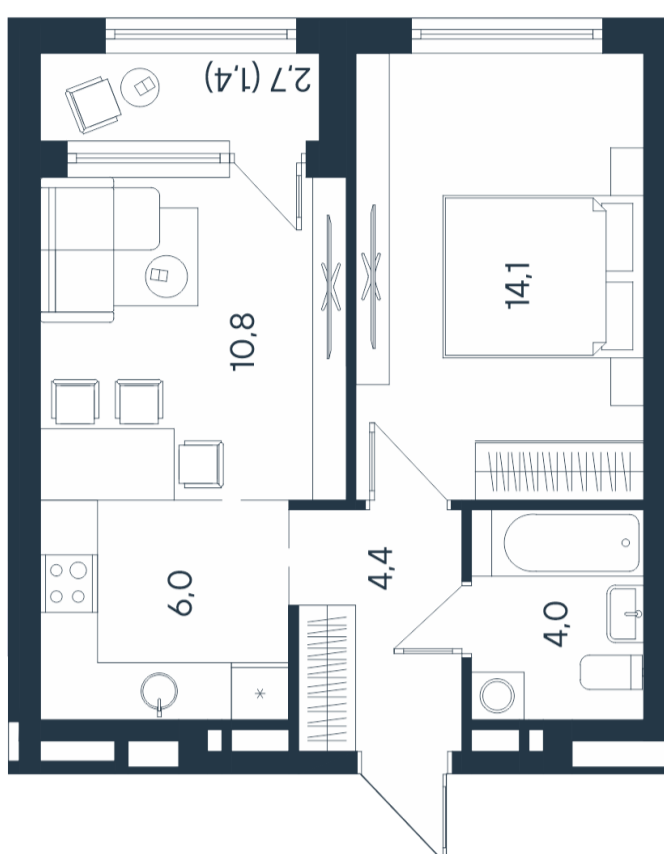

# 2-комнатная квартира-смайт

24,9	39,3	40,7
<b>2</b>		

Площадь  
**40.7 м<sup>2</sup>**

Этаж

**5/15**

Окончание строительства

**4 кв. 2026**

Стоимость\*