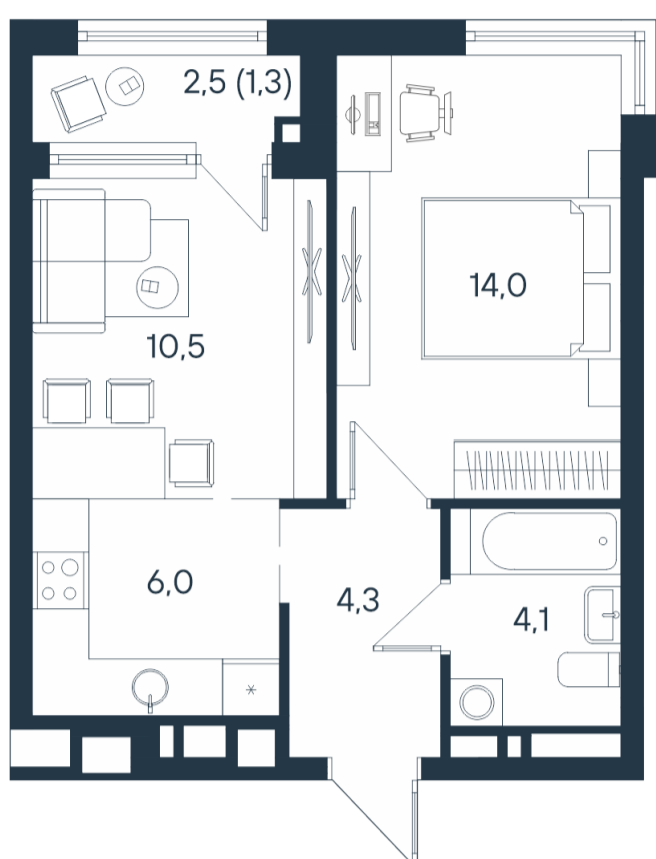

# 2-комнатная квартира-смайт

2*	24,5
	38,9
	40,2

Площадь  
40.2 м<sup>2</sup>

Этаж  
4/15

Окончание строительства  
4 кв. 2026

Стоимость\*  
~~от 7 802 820 ₺~~  
от 7 240 020 ₺

Ваша скидка\*  
до 562 800 ₺

Цена за м<sup>2</sup>\*  
от 180 100 ₺