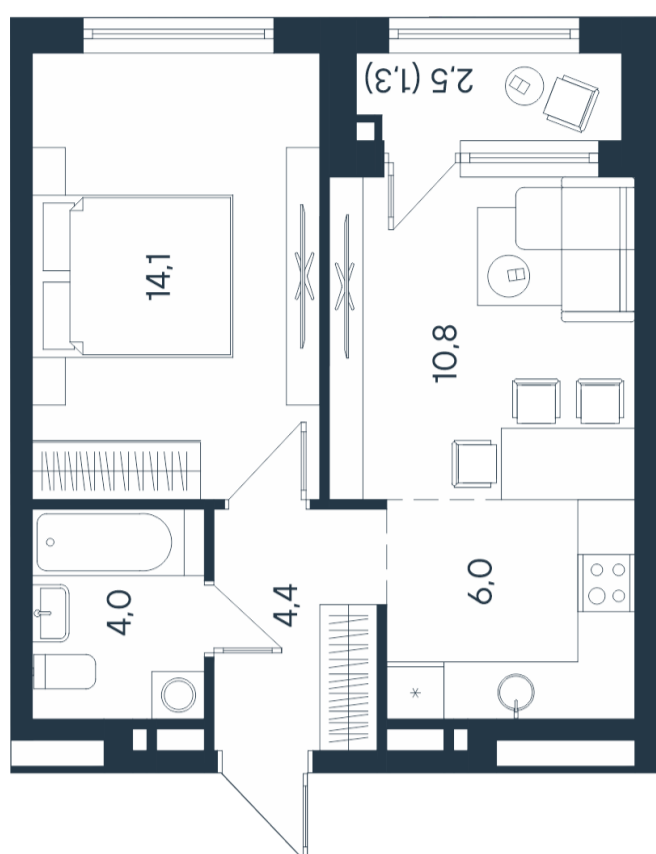

# 2-комнатная квартира-смайт

24,9	39,3	40,6
*2		

Площадь  
**40.6 м<sup>2</sup>**

Этаж

**4/15**

Окончание строительства

**4 кв. 2026**

Стоимость\*