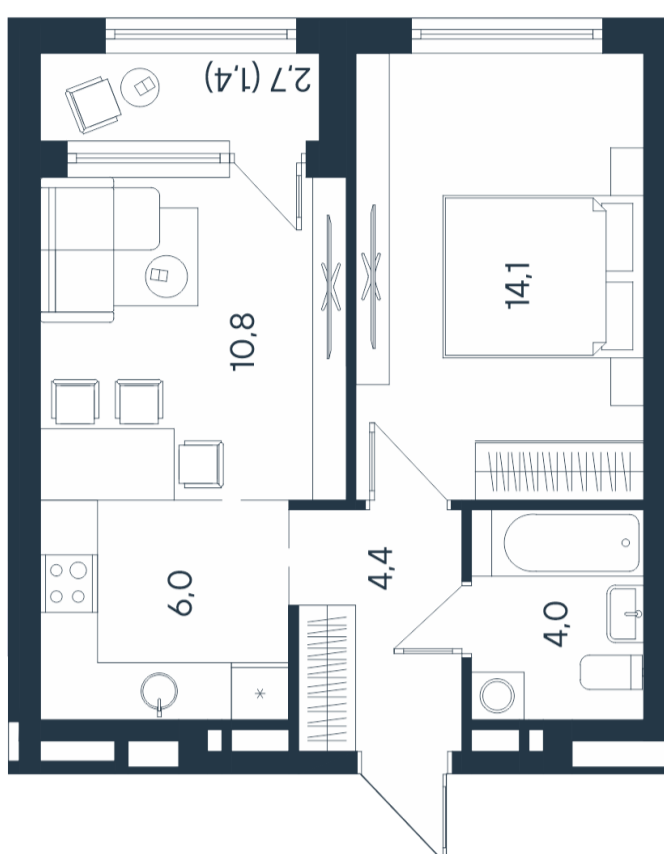

# 2-комнатная квартира-смарт

24,9	39,3	40,7
<b>2</b>		

Площадь  
**40.7 м<sup>2</sup>**

Этаж

**3/15**

Окончание строительства

**4 кв. 2026**

Стоимость\*