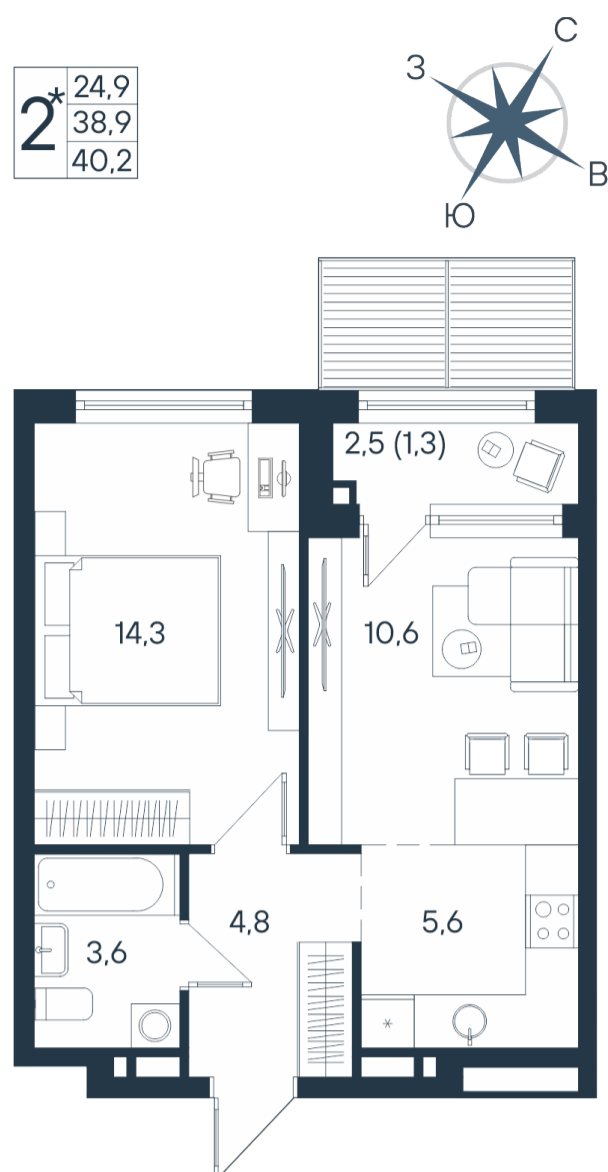

2-комнатная квартира-смарт

Площадь
40.2 м²

Этаж
2/15

Окончание строительства
4 кв. 2026

Стоимость*
~~от 7 790 760 ₹~~
от 7 227 960 ₹

Ваша скидка*
до 562 800 ₹

Цена за м²*
от 179 800 ₹

* Предложение не является публичной офертой.