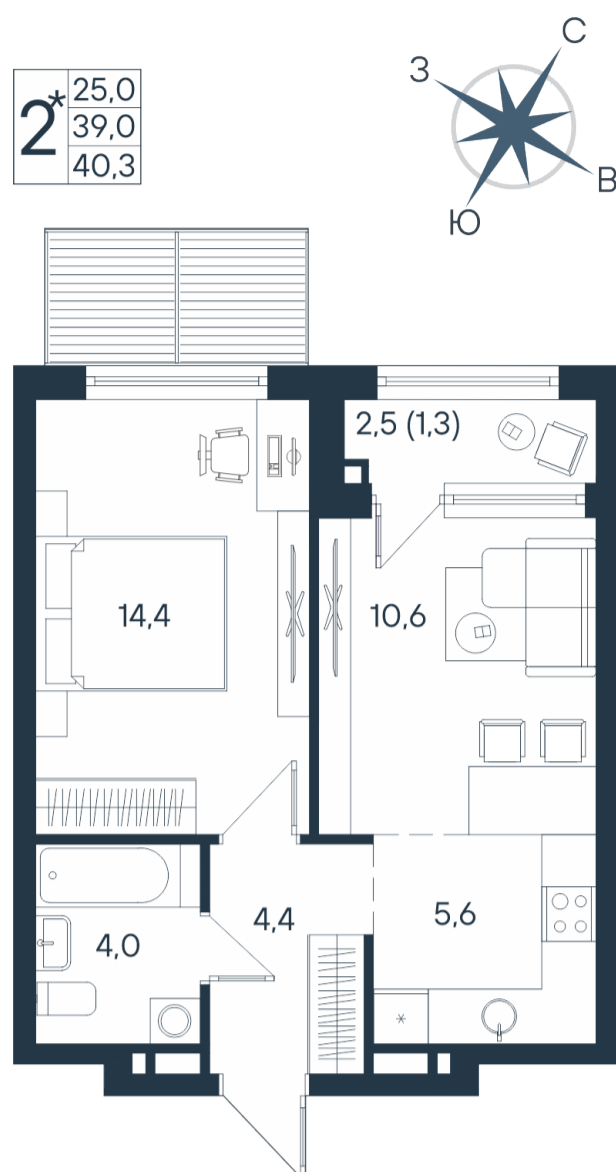

# 2-комнатная квартира-смайт

Площадь  
**40.3 м<sup>2</sup>**

Этаж  
**2/15**

Окончание строительства  
**4 кв. 2026**

Стоимость\*  
~~от 7 810 140 ₽~~  
**от 7 245 940 ₽**

Ваша скидка\*  
**до 564 200 ₽**