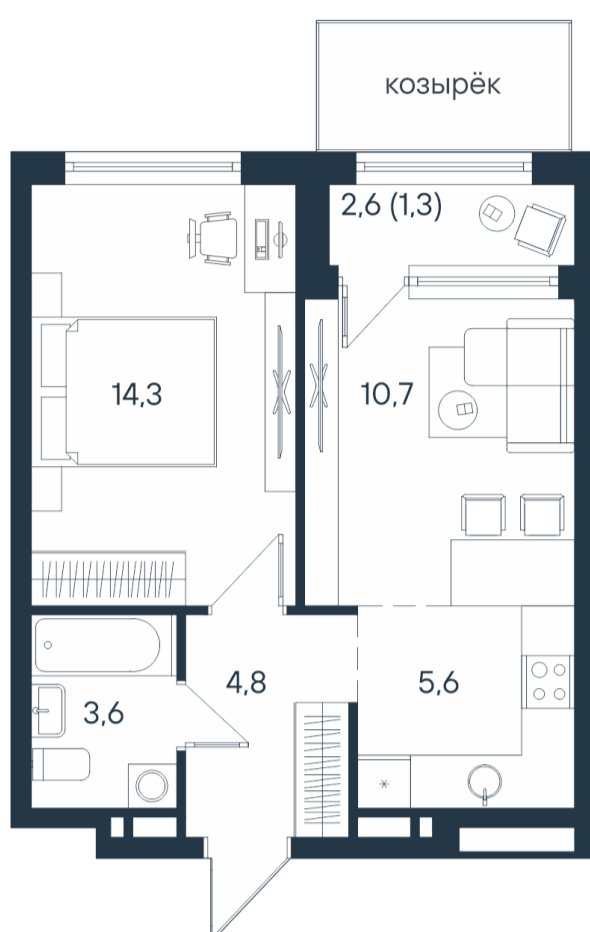

# 2-комнатная квартира-смайт

2*	25,0
	39,0
	40,3

Площадь  
40.3 м<sup>2</sup>

Этаж  
2/15

Окончание строительства  
4 кв. 2026

Стоимость\*  
~~от 7 810 140 ₽~~  
от 7 245 940 ₽

Ваша скидка\*  
до 564 200 ₽

Цена за м<sup>2</sup>\*  
от 179 800 ₽