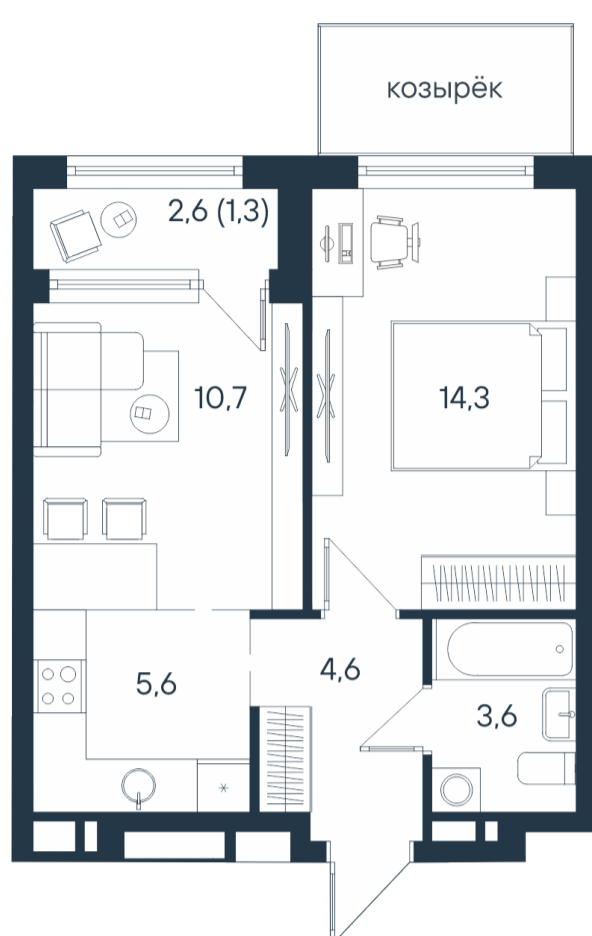

2-комнатная квартира-смарт

2*	25,0
	38,8
	40,1

Площадь
40.1 м²

Этаж
2/15

Окончание строительства
4 кв. 2026

Стоимость*
~~от 7 771 380 ₽~~
от 7 209 980 ₽

Ваша скидка*
до 561 400 ₽

Цена за м²*
от 179 800 ₽