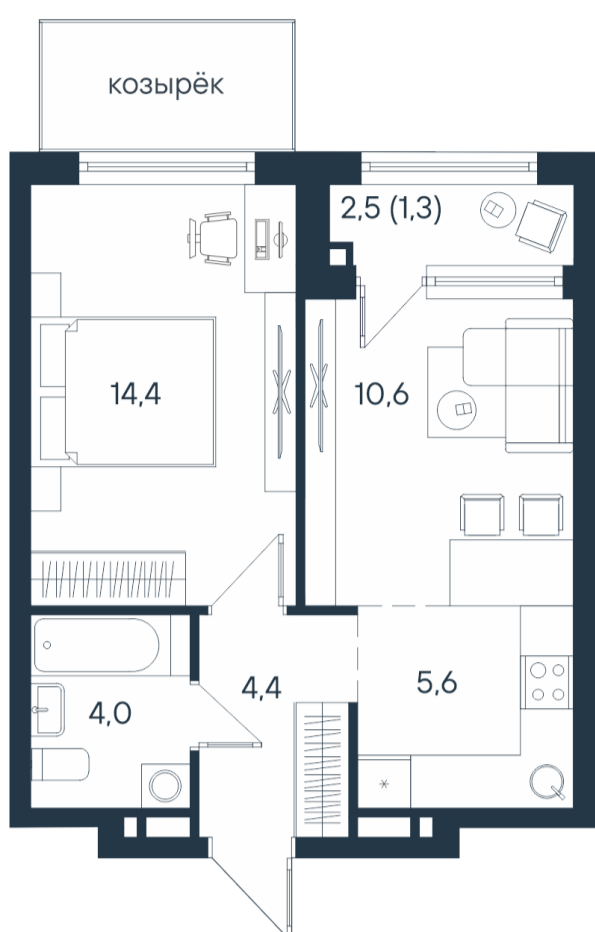

2-комнатная квартира-смарт

2*	25,0
	39,0
	40,3

Площадь
40.3 м²

Этаж
2/15

Окончание строительства
4 кв. 2026

Стоимость*
~~от 7 810 140 ₹~~
от 7 245 940 ₹

Ваша скидка*
до 564 200 ₹

Цена за м²*
от 179 800 ₹