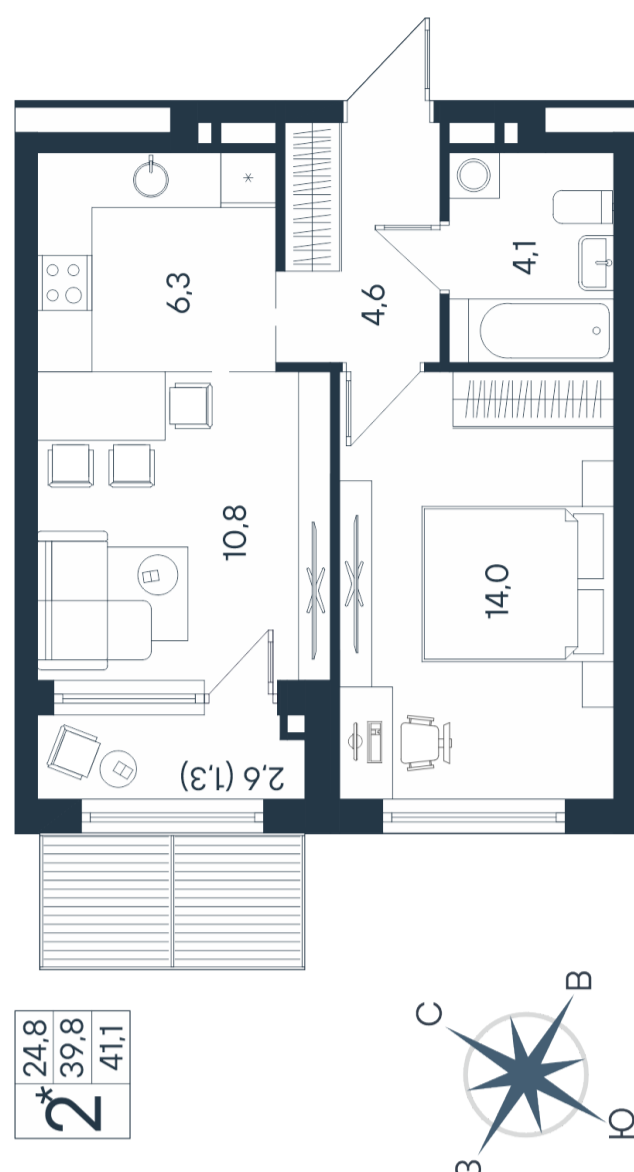

2-комнатная квартира-смарт

Площадь
41.1 м²

Этаж
2/15

Окончание строительства
4 кв. 2026

Стоимость*
~~от 7 965 180 ₽~~
от 7 389 780 ₽

Ваша скидка*
до 575 400 ₽

Цена за м²*
от 179 800 ₽

* Предложение не является публичной офертой.