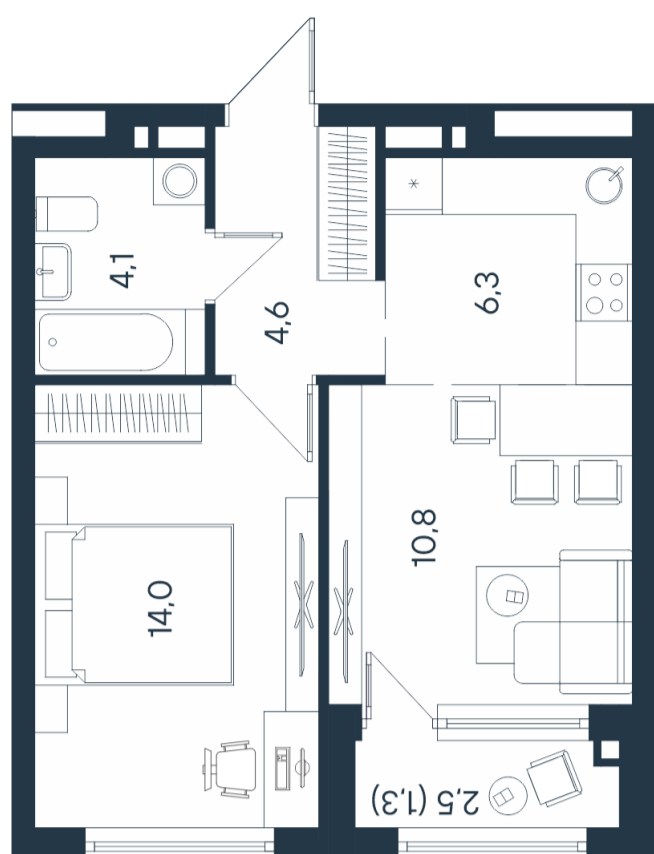

# 2-комнатная квартира-смайт

24,8	39,8	41,1
* 2		

Площадь  
41.1 м<sup>2</sup>

Этаж  
2/15

Окончание строительства  
4 кв. 2026

Стоимость\*

~~от 7 965 180 ₽~~

от 7 389 780 ₽