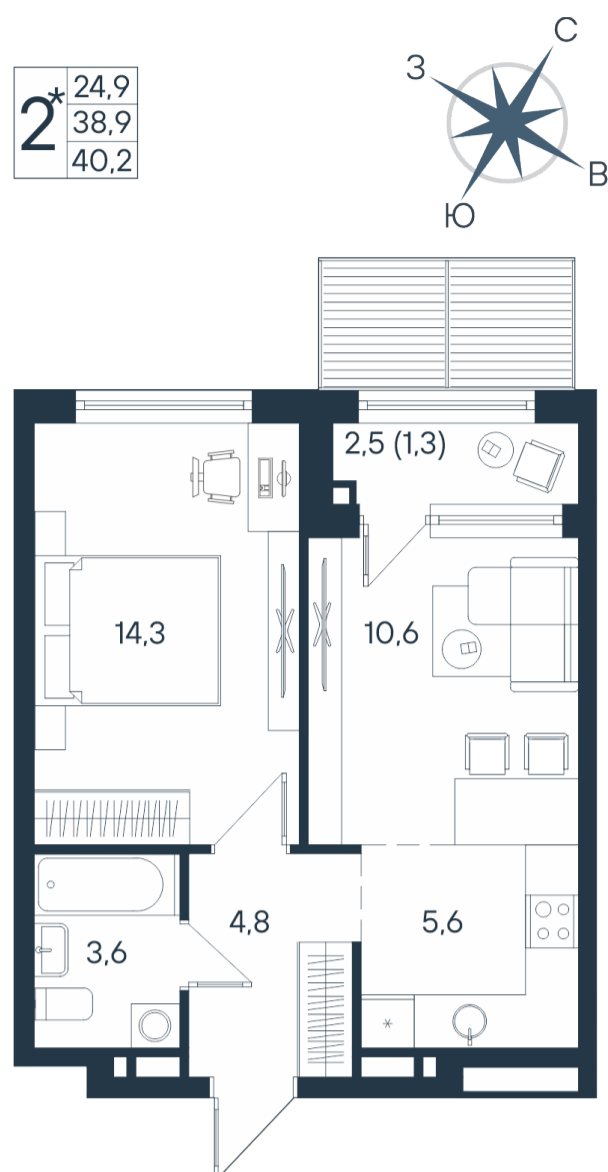

# 2-комнатная квартира-смарт

Площадь  
**40.2 м<sup>2</sup>**

Этаж  
**2/15**

Окончание строительства  
**4 кв. 2026**

Стоимость\*  
~~от 7 762 620 ₺~~  
**от 7 199 820 ₺**

Ваша скидка\*  
**до 562 800 ₺**