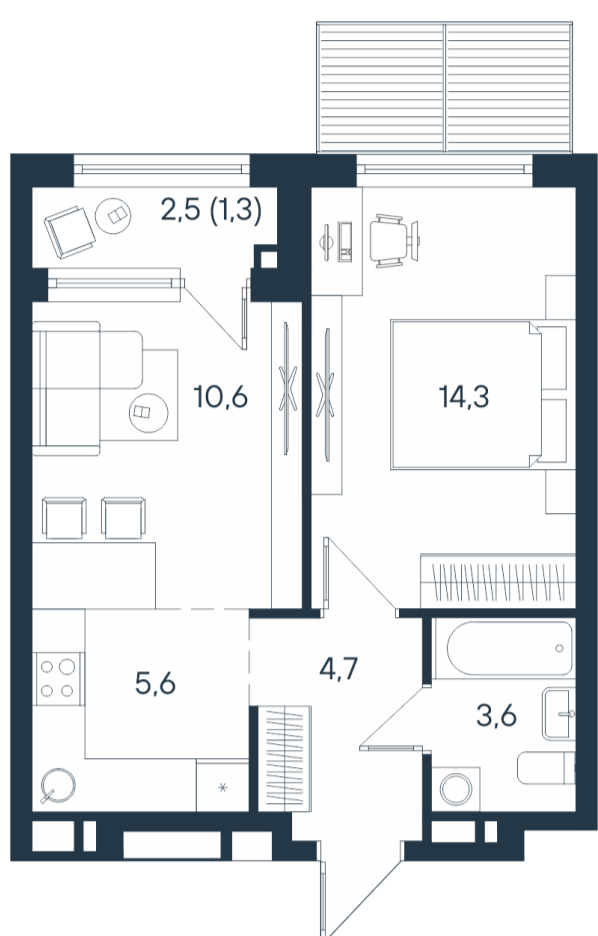

# 2-комнатная квартира-смайт

2*	24,9
	38,8
	40,1

Площадь  
40.1 м<sup>2</sup>

Этаж  
2/15

Окончание строительства  
4 кв. 2026

Стоимость\*  
~~от 7 743 310 ₽~~  
от 7 181 910 ₽

Ваша скидка\*  
до 561 400 ₽

Цена за м<sup>2</sup>\*  
от 179 100 ₽