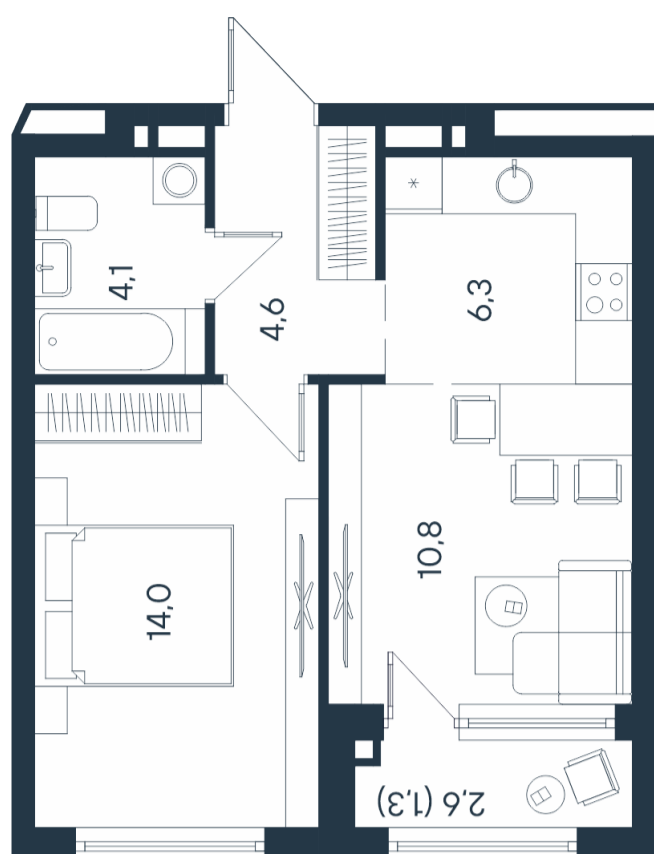

# 2-комнатная квартира-смайт

24,8	39,8	41,1
* 2		

Площадь  
**41.1 м<sup>2</sup>**

Этаж  
**2/15**

Окончание строительства  
**4 кв. 2026**

Стоимость\*  
~~от 7 936 410 Р~~  
**от 7 361 010 Р**

Ваша скидка\*  
**до 575 400 Р**