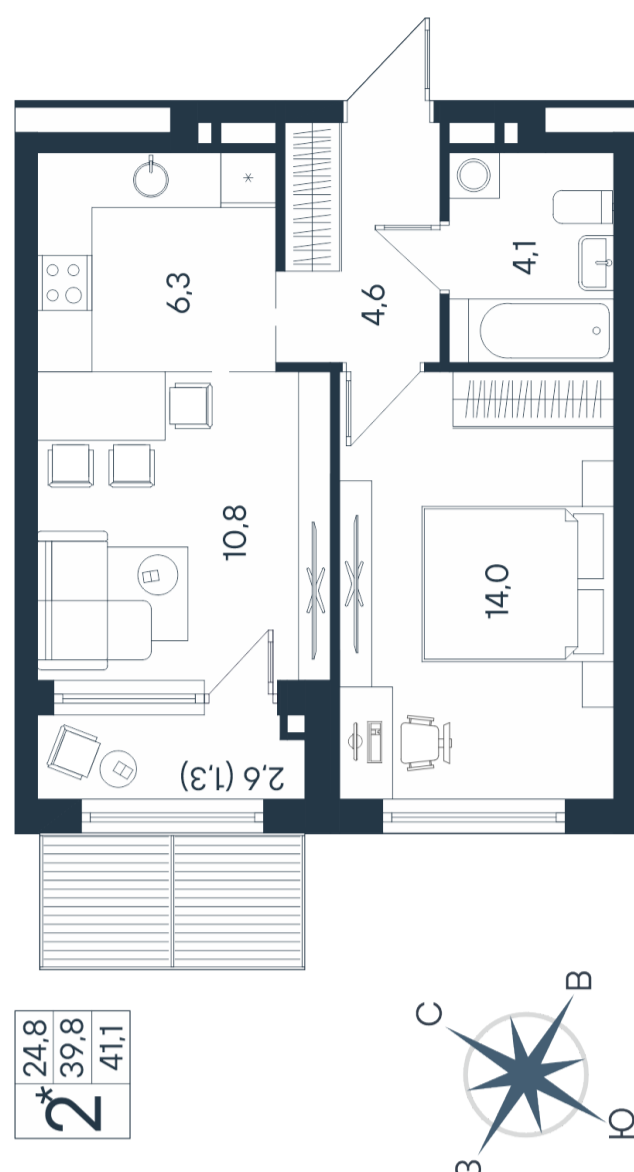

# 2-комнатная квартира-смарт

Площадь  
**41.1 м<sup>2</sup>**

Этаж  
**2/15**

Окончание строительства  
**4 кв. 2026**

Стоимость\*  
~~от 7 936 410 ₽~~  
**от 7 361 010 ₽**

Ваша скидка\*  
**до 575 400 ₽**