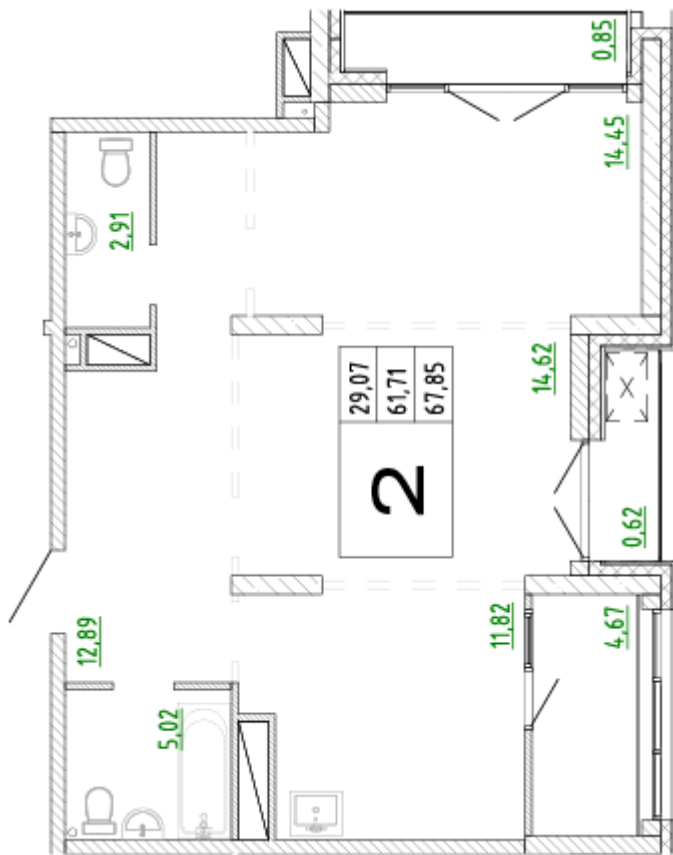

# 2-комнатная квартира

Площадь  
**67.85 м<sup>2</sup>**

Этаж  
**3/23**

Окончание строительства  
**3 кв. 2027**

Стоимость\*  
~~от 13 061 125 ₺~~  
**от 12 721 875 ₺**

Ваша скидка\*  
**до 339 250 ₺**

Цена за м<sup>2</sup>\*  
**от 187 500 ₺**