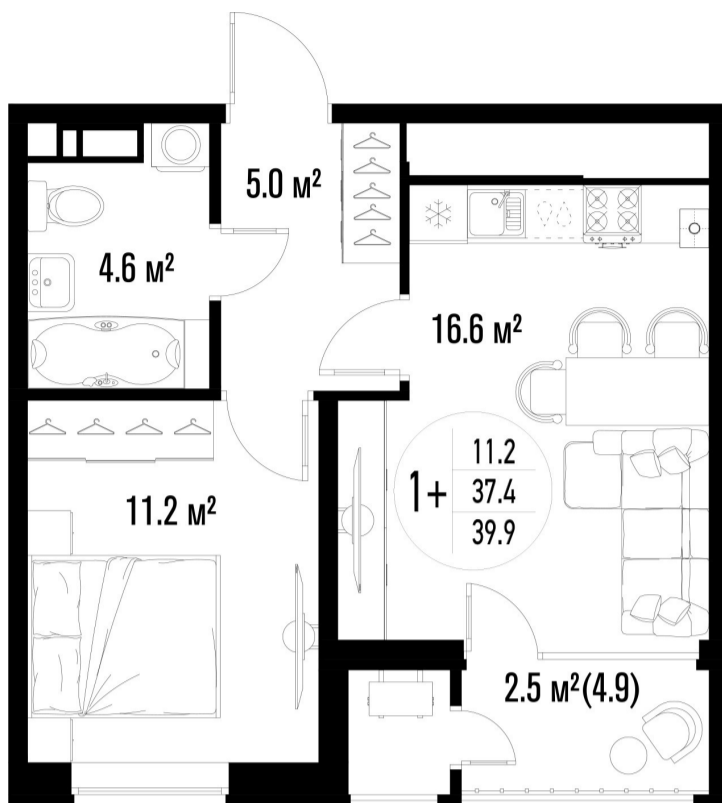

# 1-комнатная-смарт

Площадь  
39.9 м<sup>2</sup>

Этаж  
25/25

Окончание строительства  
3 кв. 2026

Стоимость\*  
от 7 620 900 ₽

Цена за м<sup>2</sup>\*  
от 191 000 ₽

\* Предложение не является публичной офертой.