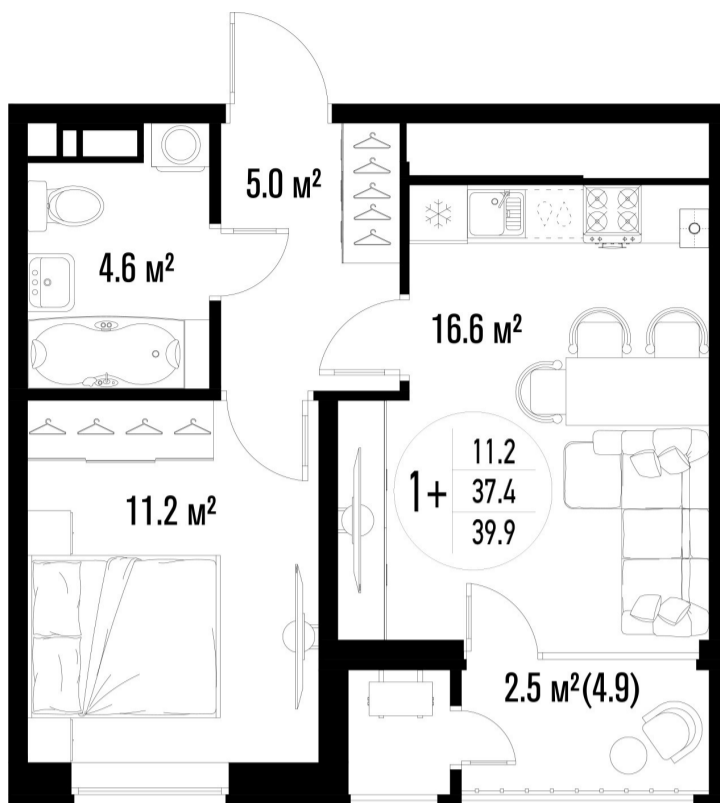

1-комнатная-смарт

Площадь
39.9 м²

Этаж
24/25

Окончание строительства
3 кв. 2026

Стоимость*
от 7 620 900 ₽

Цена за м²*
от 191 000 ₽

* Предложение не является публичной офертой.

Расчёты являются предварительными, произведёнными по минимальным предложениям банков. Предлагаемая скидка является максимальной с учётом специальных ипотечных программ и/или господдержки. Данные обновлены 27.05.2026