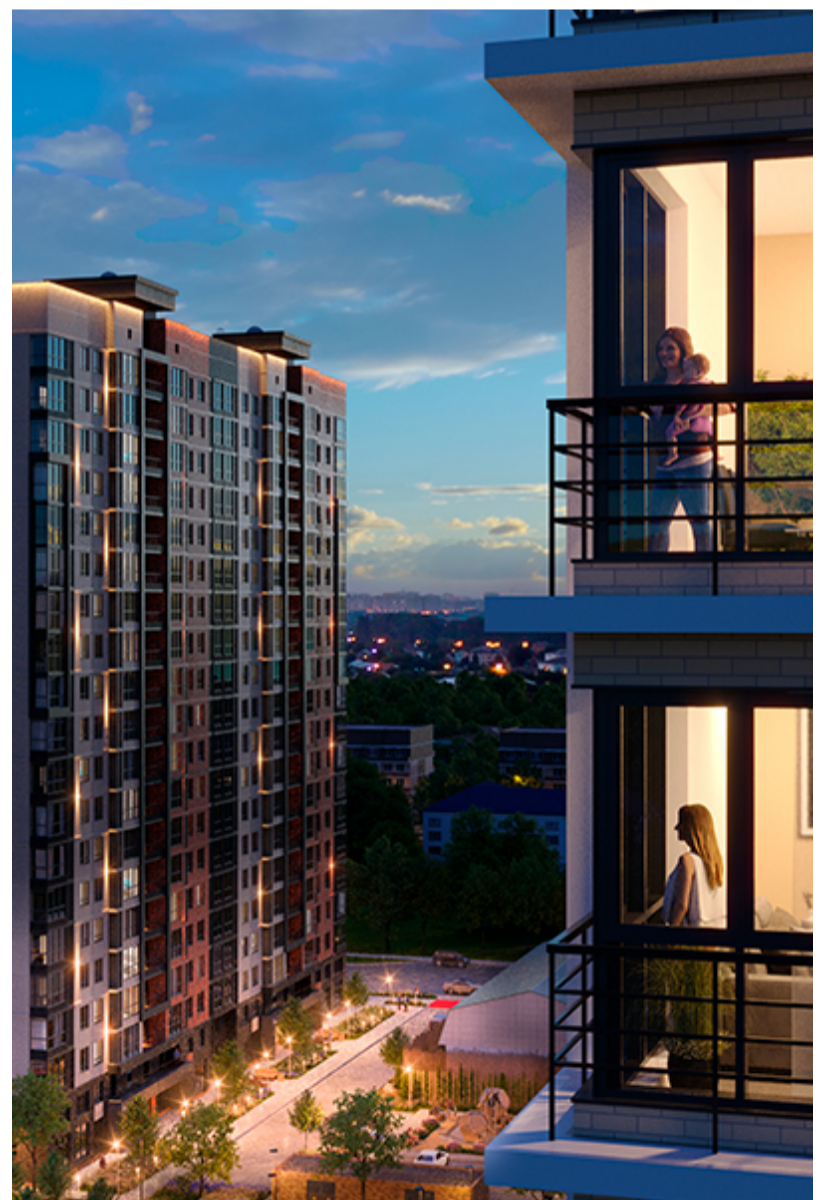

1-комнатная-смарт

Площадь
39.9 м²

Этаж
24/25

Окончание строительства
3 кв. 2026

Стоимость*
от 7 620 900 ₽

Цена за м²*
от 191 000 ₽

* Предложение не является публичной офертой.

Расчёты являются предварительными, произведёнными по минимальным предложениям банков. Предлагаемая скидка является максимальной с учётом специальных ипотечных программ и/или господдержки. Данные обновлены 27.05.2026

Жилой квартал «Центральный»

Адрес ЖК: г. Астрахань, ул. Ахшарумова, 29

Жилой квартал «Центральный» расположен в самом центре города Астрахань с видом на Кремль, сочетает в себе традиции качества, авторскую архитектуру и современные технологии. Дома нового поколения для людей, которые выше всего ценят качество, комфорт, безопасность и свое время, выбирая лучшее для своей семьи.

- Вид на Кремль
- Детский сад от застройщика
- Собственный прогулочный бульвар
- Система «Умный дом»
- Детские эколощадки
- Отделка White box

[Узнать подробнее](#)
[о жилом комплексе](#)