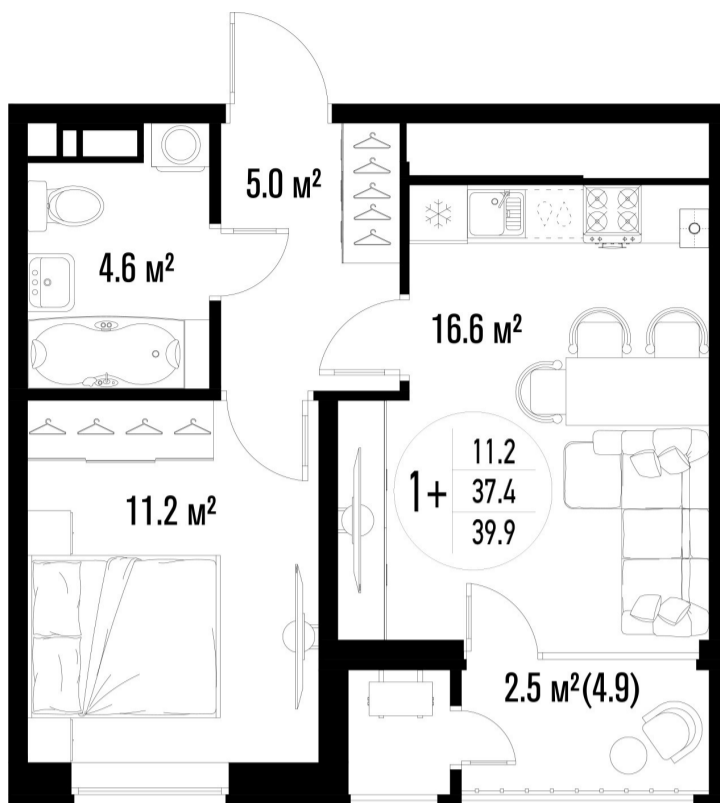

1-комнатная-смарт

Площадь
39.9 м²

Этаж
22/25

Окончание строительства
3 кв. 2026

Стоимость*
от 7 620 900 ₽

Цена за м²*
от 191 000 ₽

* Предложение не является публичной офертой.

Расчёты являются предварительными, произведёнными по минимальным предложениям банков. Предлагаемая скидка является максимальной с учётом специальных ипотечных программ и/или господдержки. Данные обновлены 23.05.2026