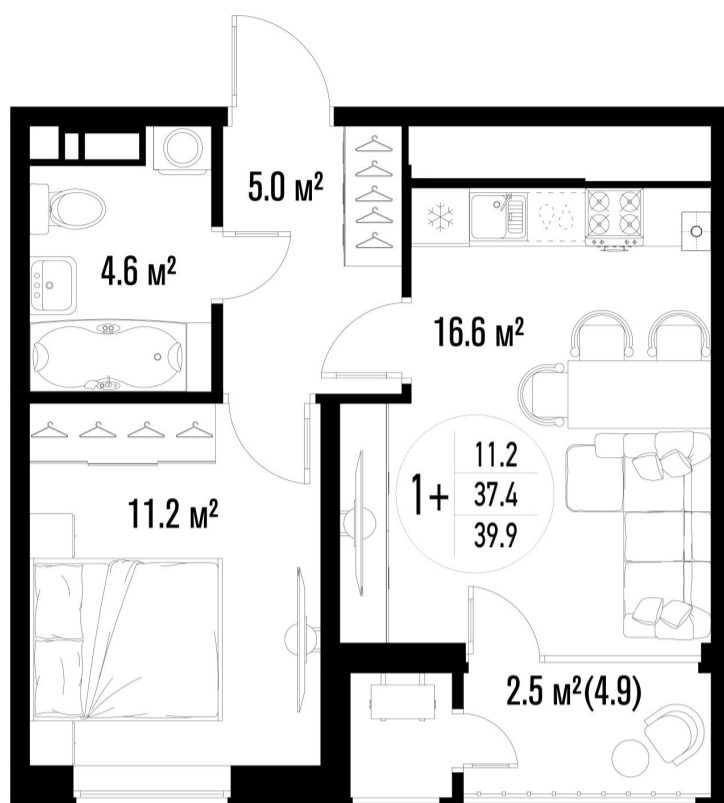

1-комнатная-смарт

Площадь
39.9 м²

Этаж
22/25

Окончание строительства
3 кв. 2026

Стоимость*
от 7 620 900 ₽

Цена за м²*
от 191 000 ₽

* Предложение не является публичной офертой.

Расчёты являются предварительными, произведёнными по минимальным предложениям банков. Предлагаемая скидка является максимальной с учётом специальных ипотечных программ и/или господдержки. Данные обновлены 09.07.2026