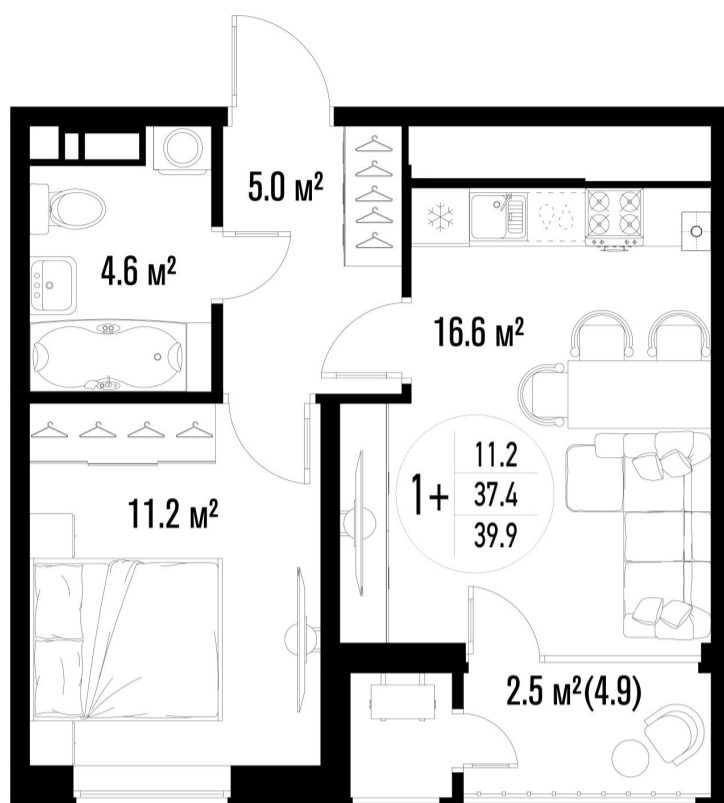

1-комнатная-смарт

Площадь
39.9 м²

Этаж
21/25

Окончание строительства
3 кв. 2026

Стоимость*
от 7 620 900 ₽

Цена за м²*
от 191 000 ₽

* Предложение не является публичной офертой.

Расчёты являются предварительными, произведёнными по минимальным предложениям банков. Предлагаемая скидка является максимальной с учётом специальных ипотечных программ и/или господдержки. Данные обновлены 25.05.2026