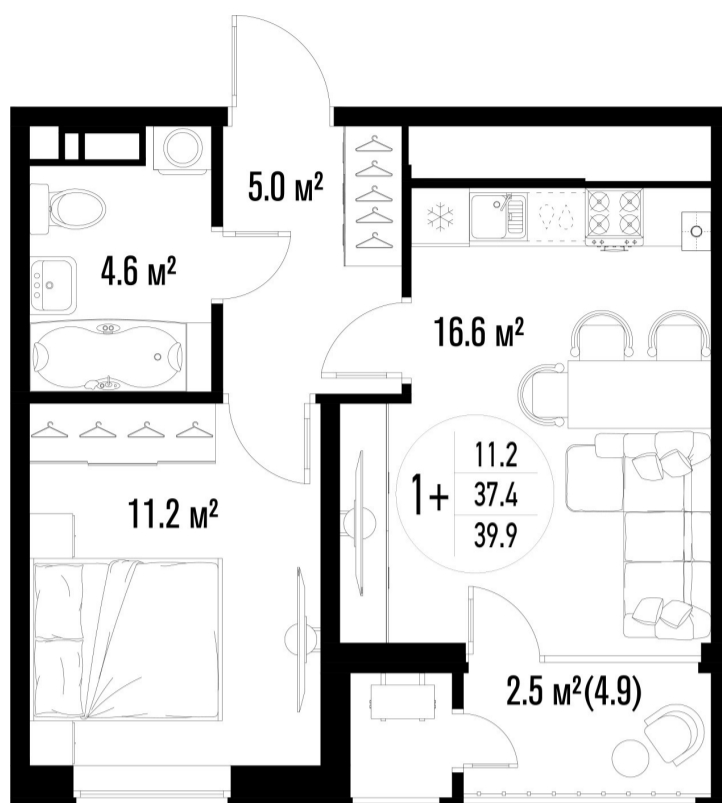

1-комнатная-смарт

Площадь
39.9 м²

Этаж
20/25

Окончание строительства
3 кв. 2026

Стоимость*
от 7 620 900 ₽

Цена за м²*
от 191 000 ₽

* Предложение не является публичной офертой.

Расчёты являются предварительными, произведёнными по минимальным предложениям банков. Предлагаемая скидка является максимальной с учётом специальных ипотечных программ и/или господдержки. Данные обновлены 29.06.2026