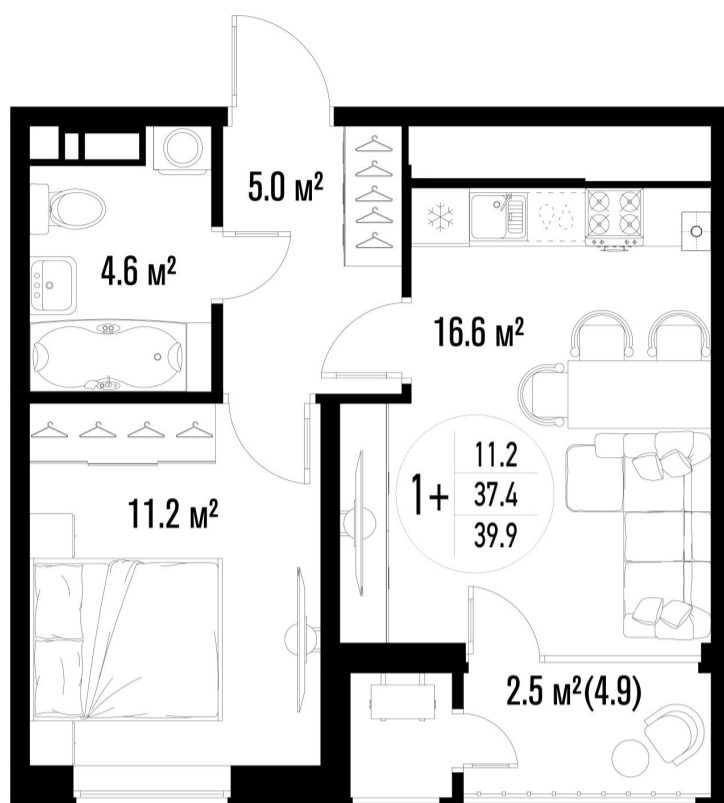

1-комнатная-смарт

Площадь
39.9 м²

Этаж
19/25

Окончание строительства
3 кв. 2026

Стоимость*
от 7 620 900 ₽

Цена за м²*
от 191 000 ₽

* Предложение не является публичной офертой.

Расчёты являются предварительными, произведёнными по минимальным предложениям банков. Предлагаемая скидка является максимальной с учётом специальных ипотечных программ и/или господдержки. Данные обновлены 04.07.2026