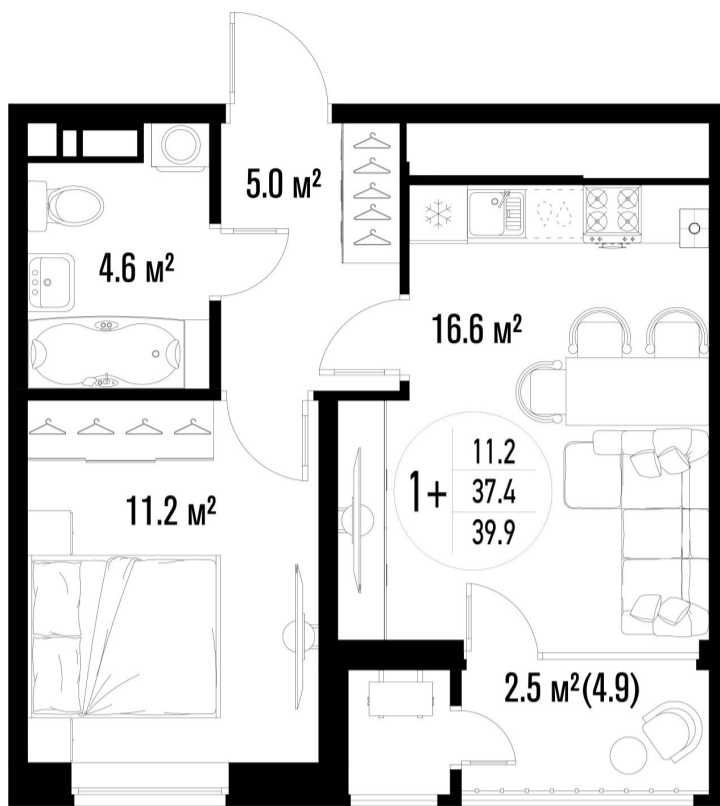

# 1-комнатная-смарт

Площадь  
39.9 м<sup>2</sup>

Этаж  
17/25

Окончание строительства  
3 кв. 2026

Стоимость\*  
от 7 620 900 ₽

Цена за м<sup>2</sup>\*  
от 191 000 ₽

\* Предложение не является публичной офертой.