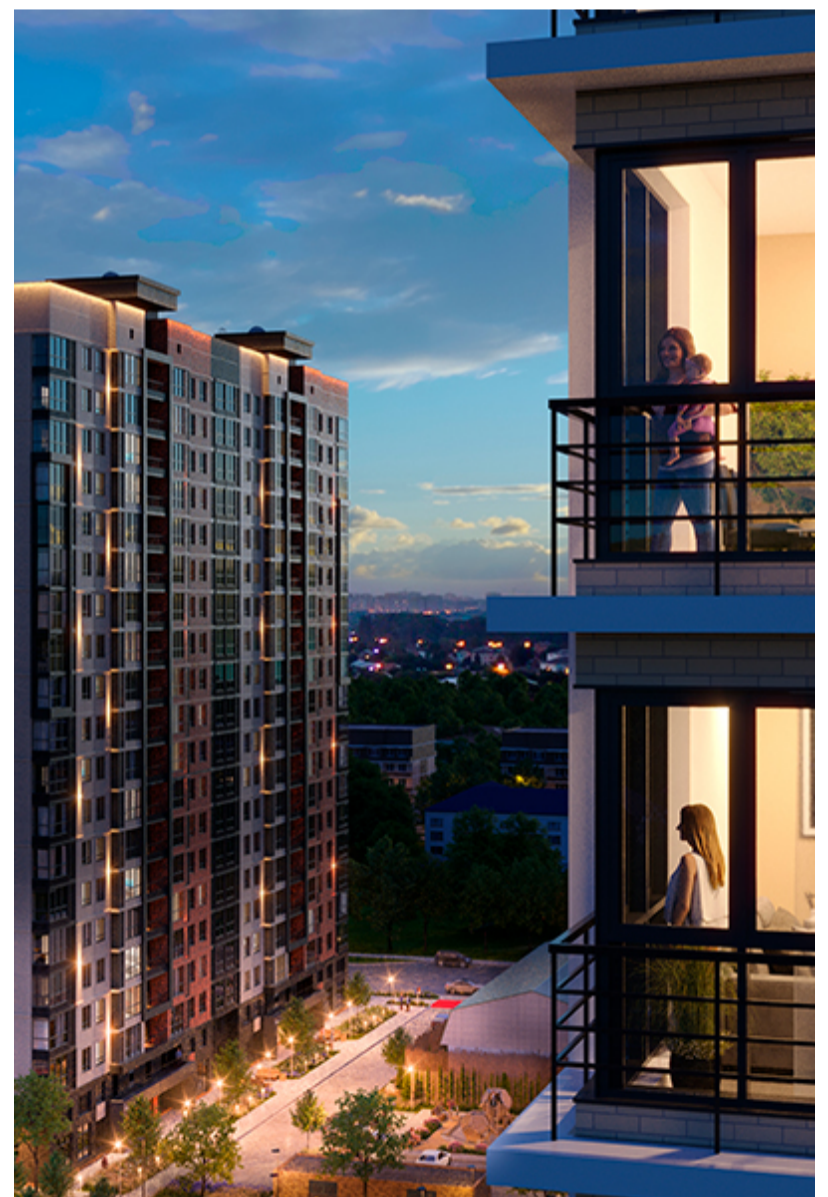

# 1-комнатная-смарт

Площадь  
39.9 м<sup>2</sup>

Этаж  
17/25

Окончание строительства  
3 кв. 2026

Стоимость\*  
от 7 620 900 ₽

Цена за м<sup>2</sup>\*  
от 191 000 ₽

\* Предложение не является публичной офертой.

## Жилой квартал «Центральный»

Адрес ЖК: г. Астрахань, ул. Ахшарумова, 29

Жилой квартал «Центральный» расположен в самом центре города Астрахань с видом на Кремль, сочетает в себе традиции качества, авторскую архитектуру и современные технологии. Дома нового поколения для людей, которые выше всего ценят качество, комфорт, безопасность и свое время, выбирая лучшее для своей семьи.

- Вид на Кремль
- Детский сад от застройщика
- Собственный прогулочный бульвар
- Система «Умный дом»
- Детские экоплощадки
- Отделка White box

[Узнать подробнее  
о жилом комплексе](#)