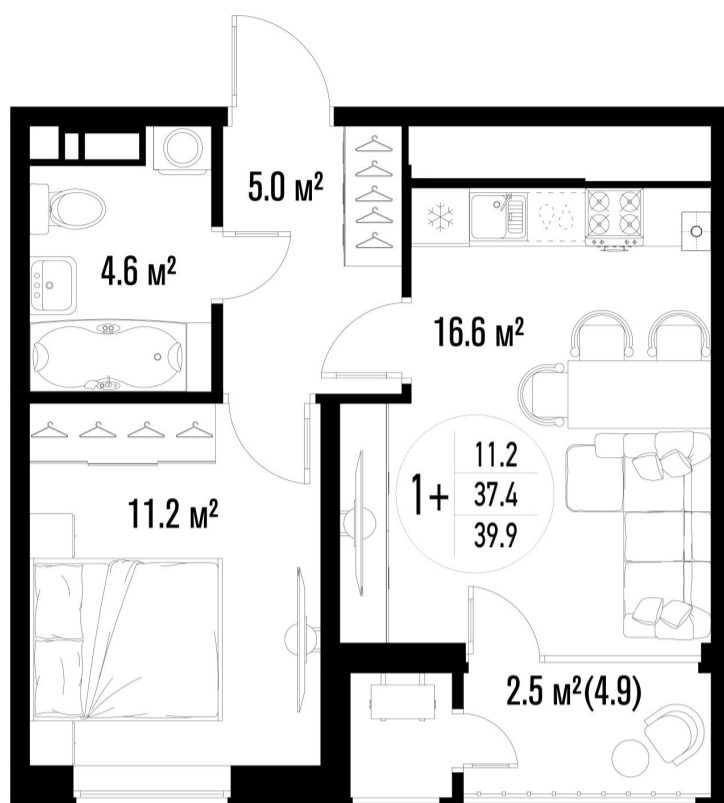

1-комнатная-смарт

Площадь
39.9 м²

Этаж
16/25

Окончание строительства
3 кв. 2026

Стоимость*
от 7 620 900 ₽

Цена за м²*
от 191 000 ₽

* Предложение не является публичной офертой.

Расчёты являются предварительными, произведёнными по минимальным предложениям банков. Предлагаемая скидка является максимальной с учётом специальных ипотечных программ и/или господдержки. Данные обновлены 08.07.2026