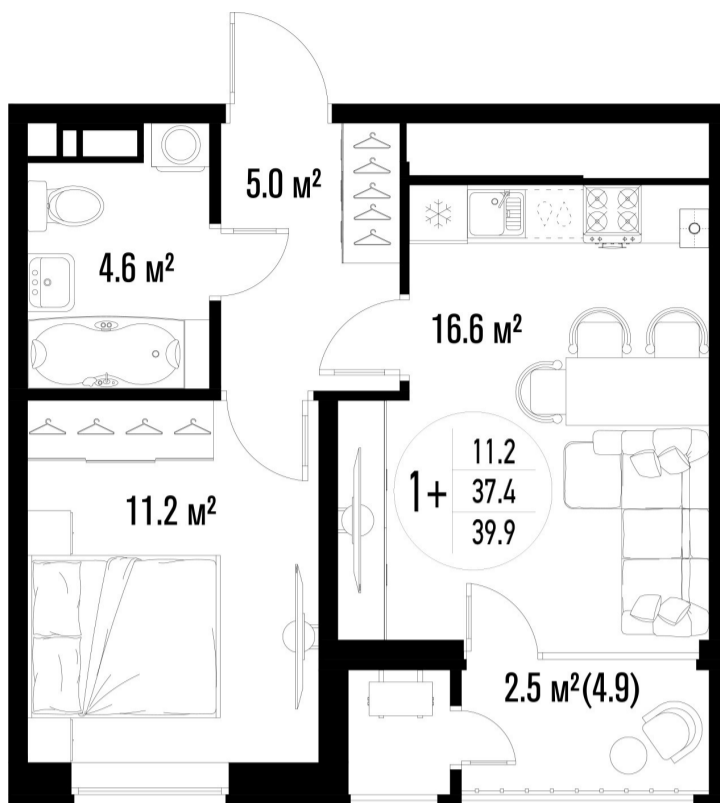

1-комнатная-смарт

Площадь
39.9 м²

Этаж
16/25

Окончание строительства
3 кв. 2026

Стоимость*
от 7 620 900 ₽

Цена за м²*
от 191 000 ₽

* Предложение не является публичной офертой.

Расчёты являются предварительными, произведёнными по минимальным предложениям банков. Предлагаемая скидка является максимальной с учётом специальных ипотечных программ и/или господдержки. Данные обновлены 24.05.2026