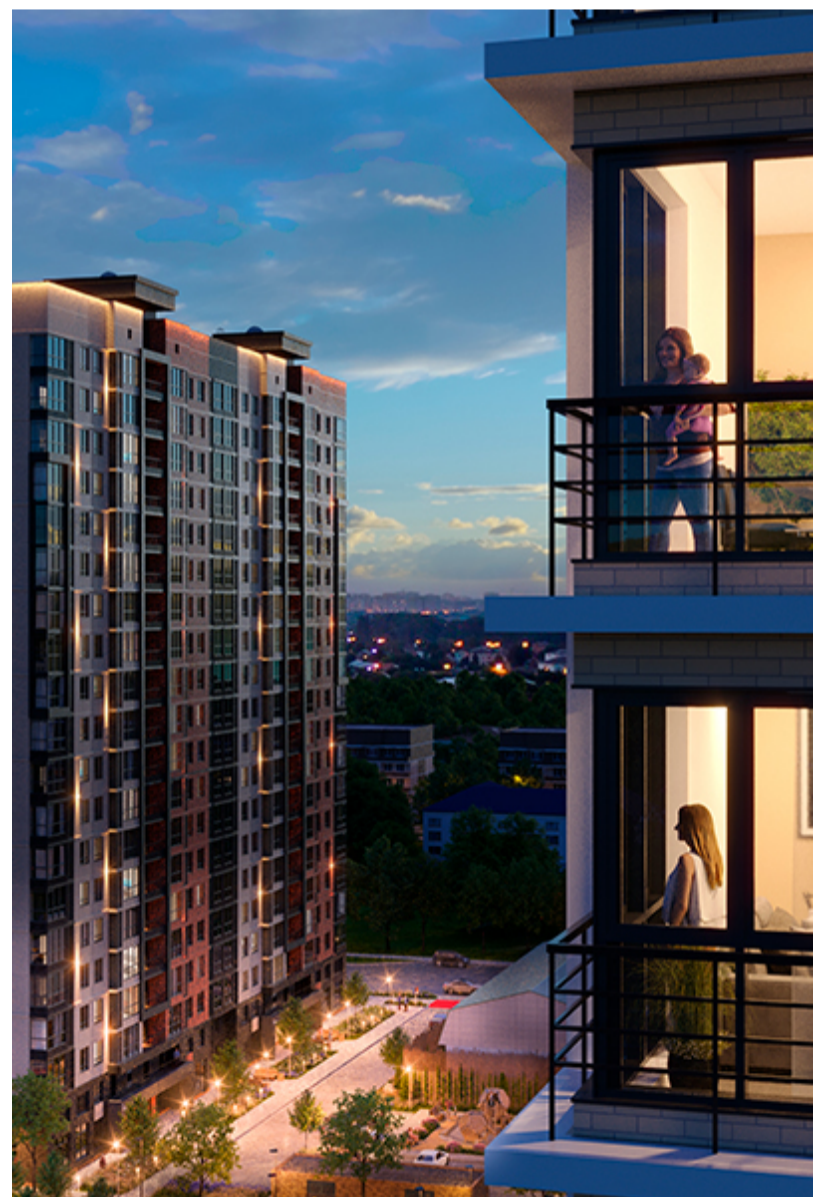

1-комнатная-смарт

Площадь
39.9 м²

Этаж
16/25

Окончание строительства
3 кв. 2026

Стоимость*
от 7 620 900 ₽

Цена за м²*
от 191 000 ₽

* Предложение не является публичной офертой.

Расчёты являются предварительными, произведёнными по минимальным предложениям банков. Предлагаемая скидка является максимальной с учётом специальных ипотечных программ и/или господдержки. Данные обновлены 24.05.2026

Жилой квартал «Центральный»

Адрес ЖК: г. Астрахань, ул. Ахшарумова, 29

Жилой квартал «Центральный» расположен в самом центре города Астрахань с видом на Кремль, сочетает в себе традиции качества, авторскую архитектуру и современные технологии. Дома нового поколения для людей, которые выше всего ценят качество, комфорт, безопасность и свое время, выбирая лучшее для своей семьи.

- Вид на Кремль
- Детский сад от застройщика
- Собственный прогулочный бульвар
- Система «Умный дом»
- Детские эколощадки
- Отделка White box

[Узнать подробнее](#)
[о жилом комплексе](#)