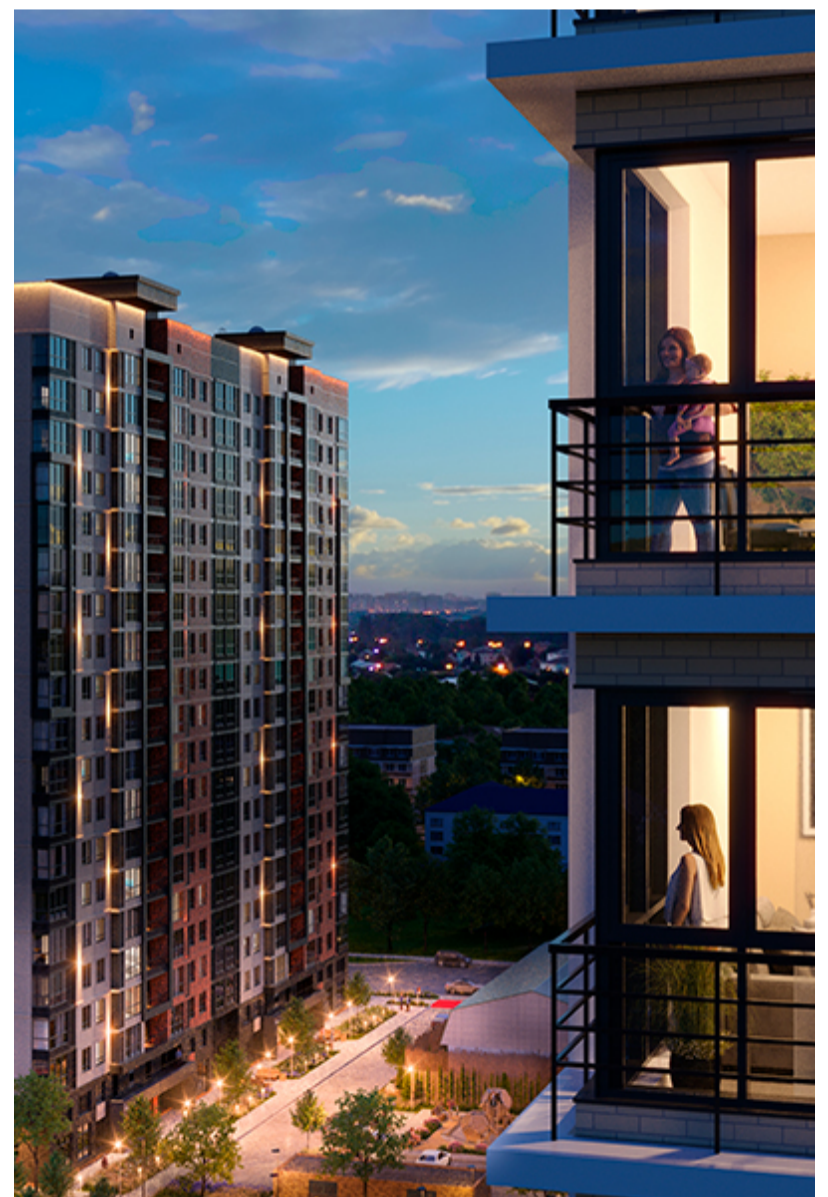

1-комнатная-смарт

Площадь
39.9 м²

Этаж
15/25

Окончание строительства
3 кв. 2026

Стоимость*
от 7 620 900 ₽

Цена за м²*
от 191 000 ₽

* Предложение не является публичной офертой.

Расчёты являются предварительными, произведёнными по минимальным предложениям банков. Предлагаемая скидка является максимальной с учётом специальных ипотечных программ и/или господдержки. Данные обновлены 24.05.2026

Жилой квартал «Центральный»

Адрес ЖК: г. Астрахань, ул. Ахшарумова, 29

Жилой квартал «Центральный» расположен в самом центре города Астрахань с видом на Кремль, сочетает в себе традиции качества, авторскую архитектуру и современные технологии. Дома нового поколения для людей, которые выше всего ценят качество, комфорт, безопасность и свое время, выбирая лучшее для своей семьи.

- Вид на Кремль
- Детский сад от застройщика
- Собственный прогулочный бульвар
- Система «Умный дом»
- Детские экоплощадки
- Отделка White box

[Узнать подробнее](#)
[о жилом комплексе](#)