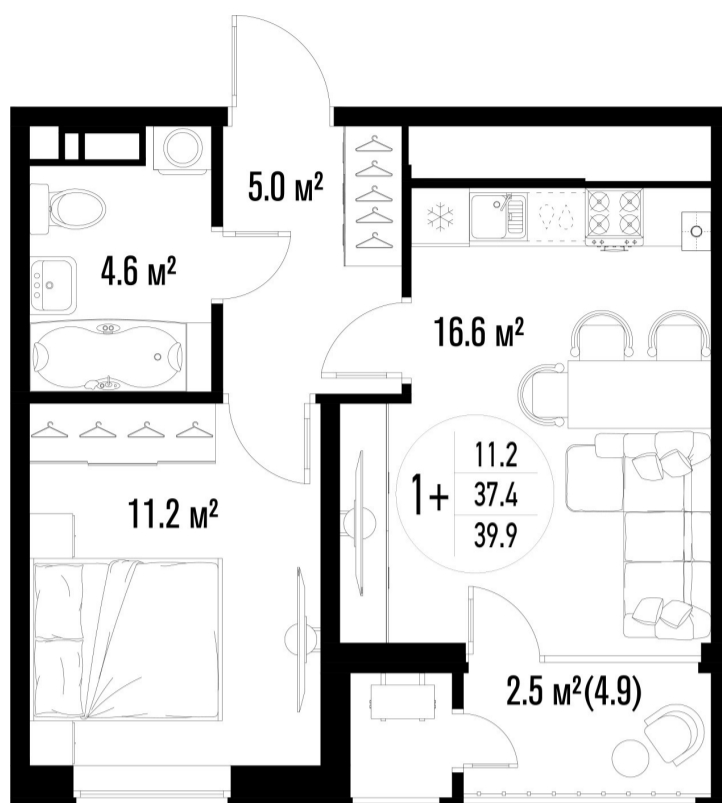

1-комнатная-смарт

Площадь
39.9 м²

Этаж
15/25

Окончание строительства
3 кв. 2026

Стоимость*
от 7 620 900 ₽

Цена за м²*
от 191 000 ₽

* Предложение не является публичной офертой.

Расчёты являются предварительными, произведёнными по минимальным предложениям банков. Предлагаемая скидка является максимальной с учётом специальных ипотечных программ и/или господдержки. Данные обновлены 09.07.2026