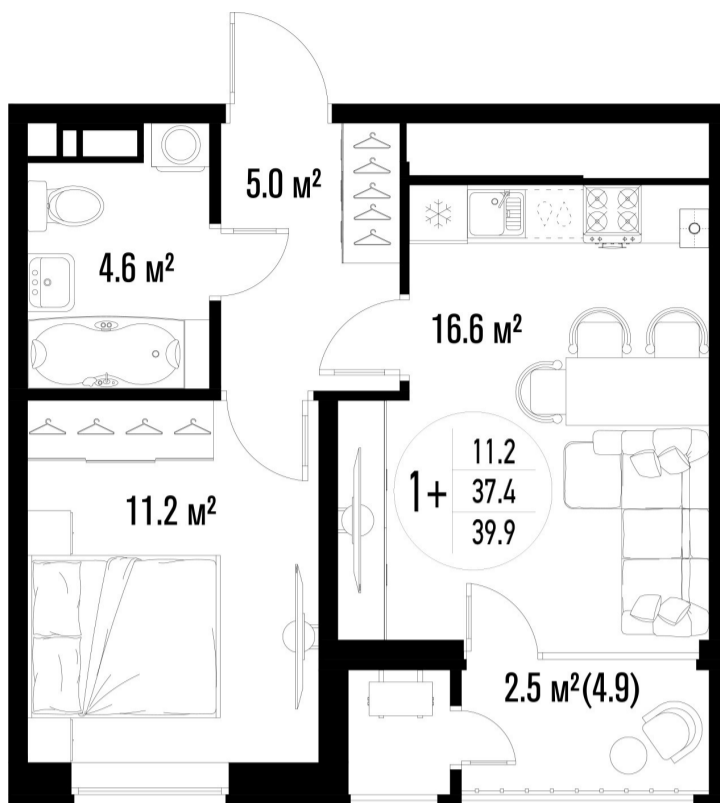

1-комнатная-смарт

Площадь
39.9 м²

Этаж
15/25

Окончание строительства
3 кв. 2026

Стоимость*
от 7 620 900 ₽

Цена за м²*
от 191 000 ₽

* Предложение не является публичной офертой.

Расчёты являются предварительными, произведёнными по минимальным предложениям банков. Предлагаемая скидка является максимальной с учётом специальных ипотечных программ и/или господдержки. Данные обновлены 24.05.2026