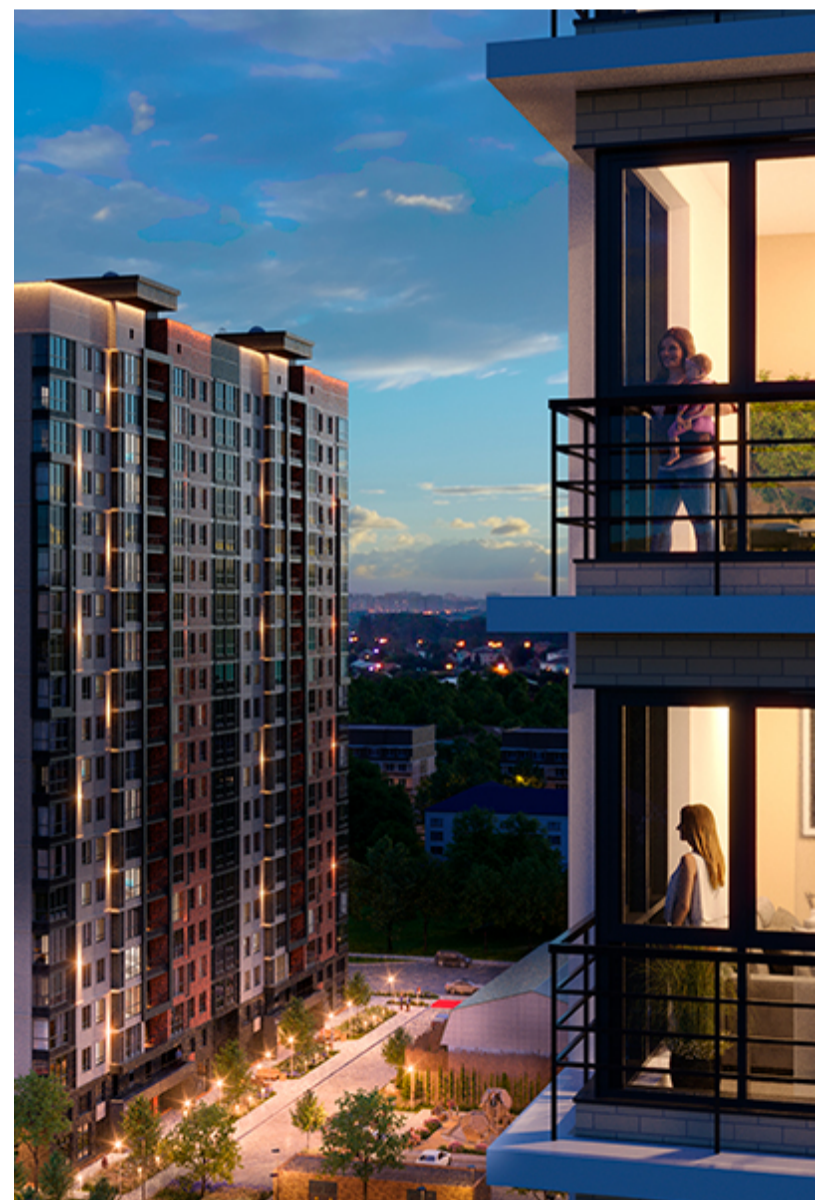

# 1-комнатная-смарт

Площадь  
39.9 м<sup>2</sup>

Этаж  
14/25

Окончание строительства  
3 кв. 2026

Стоимость\*  
от 7 620 900 ₽

Цена за м<sup>2</sup>\*  
от 191 000 ₽

\* Предложение не является публичной офертой.

## Жилой квартал «Центральный»

Адрес ЖК: г. Астрахань, ул. Ахшарумова, 29

Жилой квартал «Центральный» расположен в самом центре города Астрахань с видом на Кремль, сочетает в себе традиции качества, авторскую архитектуру и современные технологии. Дома нового поколения для людей, которые выше всего ценят качество, комфорт, безопасность и свое время, выбирая лучшее для своей семьи.

- Вид на Кремль
- Детский сад от застройщика
- Собственный прогулочный бульвар
- Система «Умный дом»
- Детские эколощадки
- Отделка White box

[Узнать подробнее](#)  
[о жилом комплексе](#)