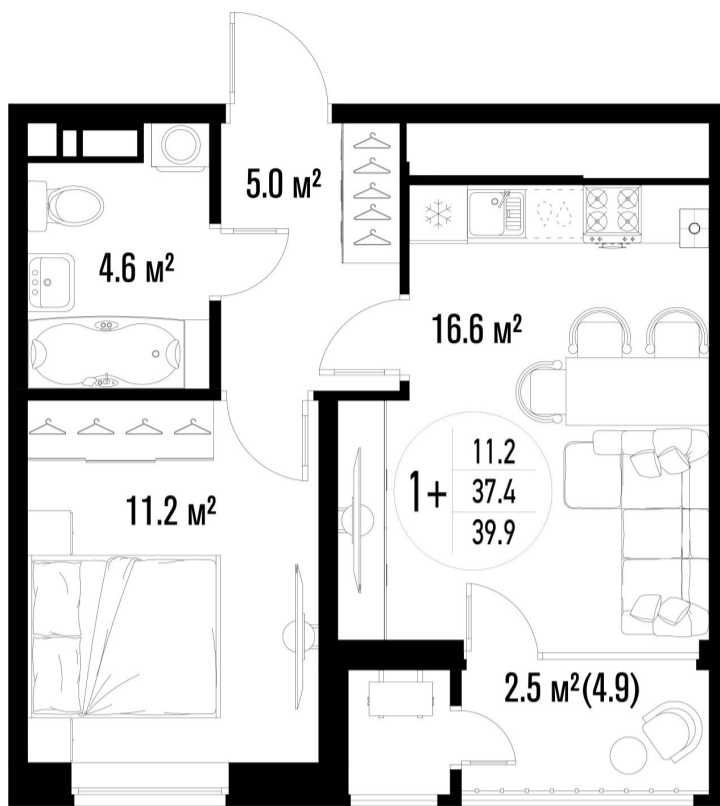

# 1-комнатная-смарт

Площадь  
39.9 м<sup>2</sup>

Этаж  
14/25

Окончание строительства  
3 кв. 2026

Стоимость\*  
от 7 620 900 ₽

Цена за м<sup>2</sup>\*  
от 191 000 ₽

\* Предложение не является публичной офертой.