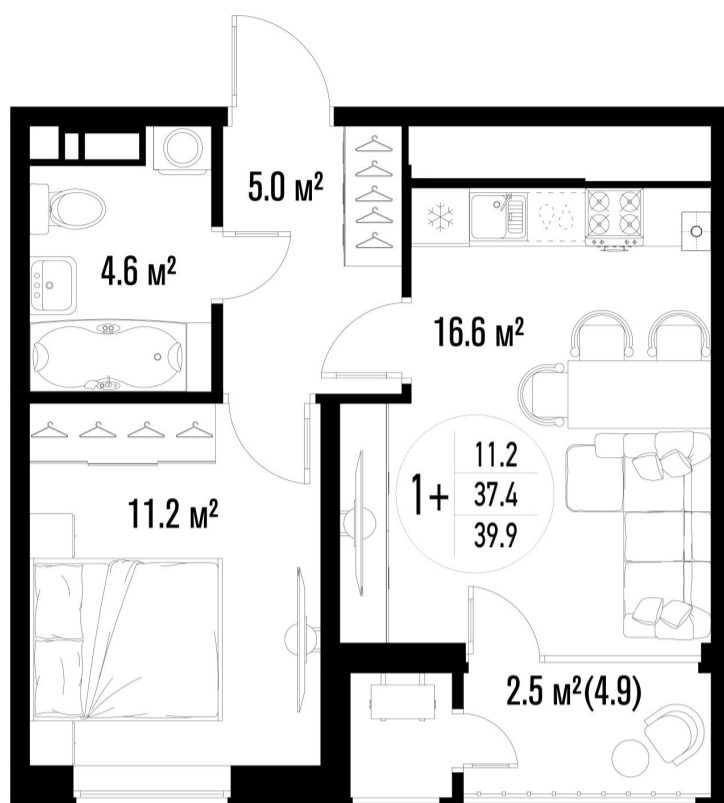

1-комнатная-смарт

Площадь
39.9 м²

Этаж
13/25

Окончание строительства
3 кв. 2026

Стоимость*
от 7 620 900 ₽

Цена за м²*
от 191 000 ₽

* Предложение не является публичной офертой.

Расчёты являются предварительными, произведёнными по минимальным предложениям банков. Предлагаемая скидка является максимальной с учётом специальных ипотечных программ и/или господдержки. Данные обновлены 18.06.2026